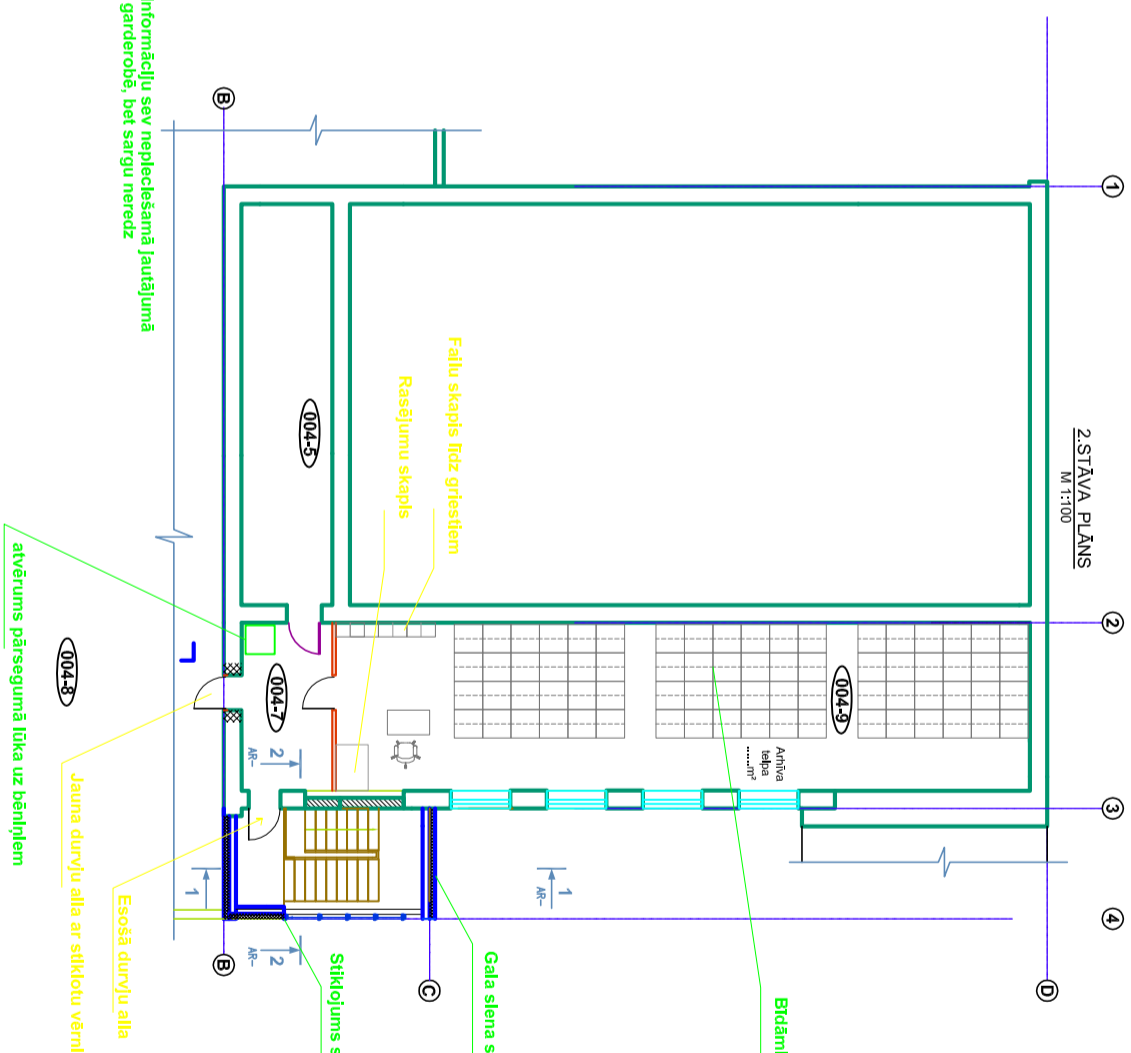

Girdes līmenis uz vienas augstuma atzīmes

Sarga telpa ar bīdāmām durvīm
 "Pie durvīm uzraksts "INFORMĀCIJA"
 Pamattelā - atvērta telpa kur pameklētāji var iegūt informāciju sev nepieciešamā jautājumā
 spoguļsūtītis, tā lai sargs redz kas notiek garderobē, bet sargu neredz
 Garderobe, bīdāmās durvis analogi sarga telpai

1. STĀVA TĒĻU EKSPLIKĀCIJA

Nr. PLĀNĀ	TĒĻA NOSAUKUMS	LĪCĪGUMS m ²	TĒĻU GRUPAS KODS
1	KORIDORS	294,6	4
001-16	TUALETIS PRIEKŠTĒĻA	4,9	
001-17	TUALETE	11,1	
001-18	TUALETE	6,9	
001-19	PRIEKŠTĒĻA	4,9	
001-20	TĒĻE	22,3	
001-21	MAZĀ ZĀLE	73,0	
001-22	PAUŠTĒĻA	13,4	
001-23	KĀPNU TĒĻA	13,4	
001-24	GARDEROBE	12,6	
001-25	SARGA TĒĻA	17,4	
001-26	PAUŠTĒĻA	2,2	

2. STĀVA TĒĻU EKSPLIKĀCIJA

Nr. PLĀNĀ	TĒĻA NOSAUKUMS	LĪCĪGUMS m ²	TĒĻU GRUPAS KODS
1	KORIDORS	22,8	
004-5	KORIDORS	10,0	
004-7	KABINETS	78,0	
004-9	KĀPNU TĒĻA		
004-10	KĀPNU TĒĻA		

Bīdāmā arhīva plaukti
 Gala siena slēgta lai vienkāršāk nobalsst kāpņu podestu
 Stiklojums sākas līdz ar kāpņu podestu, loga izmēru precīzēt līdz ar kāpņu podesta sākumu
 atvēruma pārsegumā lūka uz bēniņiem
 Jauna durvju aila ar stiklotu vērni
 Esošā durvju aila