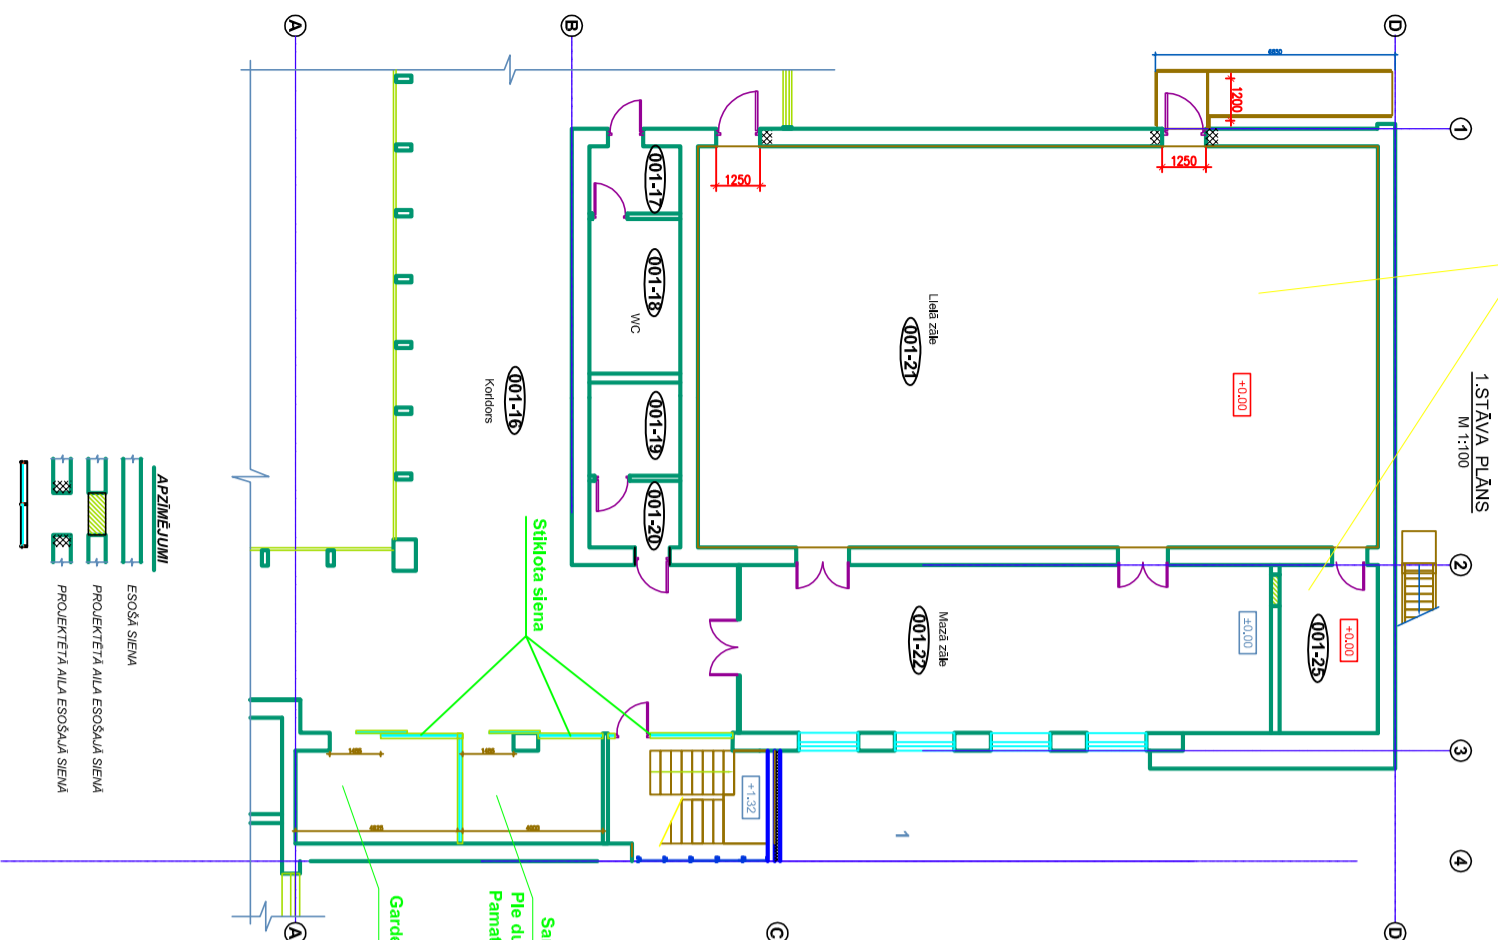

Girdes līmenis uz vienas augstuma atzīmes

Sarga telpa ar bīdāmām durvīm
 "Pie durvīm uzraksts "INFORMĀCIJA"
 Pamattelā - atvērta telpa kur pameklētāji var iegūt informāciju sev nepieciešamā jautājumā
 spoguļsūtītis, tā lai sargs redz kas notiek garderobē, bet sargu neredz
 Garderobe, bīdāmās durvis analogi sarga telpai

1. STĀVA TĒĻU EKSPLIKĀCIJA

Nr. PLĀNĀ	TĒĻA NOSAUKUMS	LĪCĪGUMS m ²	TĒĻU GRUPAS KODS
1	KORIDORS	294,6	4
001-16	TUALETIS PRIEKŠTĒĻA	4,9	
001-17	TUALETE	11,1	
001-18	TUALETE	6,9	
001-19	PRIEKŠTĒĻA	4,9	
001-20	TĒĻE	22,3	
001-21	MAZĀ ZĀLE	73,0	
001-22	PAUŠTĒĻA	13,4	
001-23	KĀPNU TĒĻA	13,4	
001-24	GARDEROBE	12,6	
001-25	SARGA TĒĻA	17,4	
001-26	PAUŠTĒĻA	2,2	

2. STĀVA TĒĻU EKSPLIKĀCIJA

Nr. PLĀNĀ	TĒĻA NOSAUKUMS	LĪCĪGUMS m ²	TĒĻU GRUPAS KODS
1	KORIDORS	22,8	
004-5	KORIDORS	10,0	
004-7	KABINETS	78,0	
004-9	KĀPNU TĒĻA		
004-10	KĀPNU TĒĻA		

Bīdāmā arhīva plaukti
 Gala siena slēgta lai vienkāršāk nobalsst kāpņu podestu
 Stiklojums sākas līdz ar kāpņu podestu, loga izmēru precīzēt līdz ar kāpņu podesta sākumu
 atvēruma pārsegumā lūka uz bēniņiem
 Jauna durvju aila ar stiklotu vērni
 Esošā durvju aila