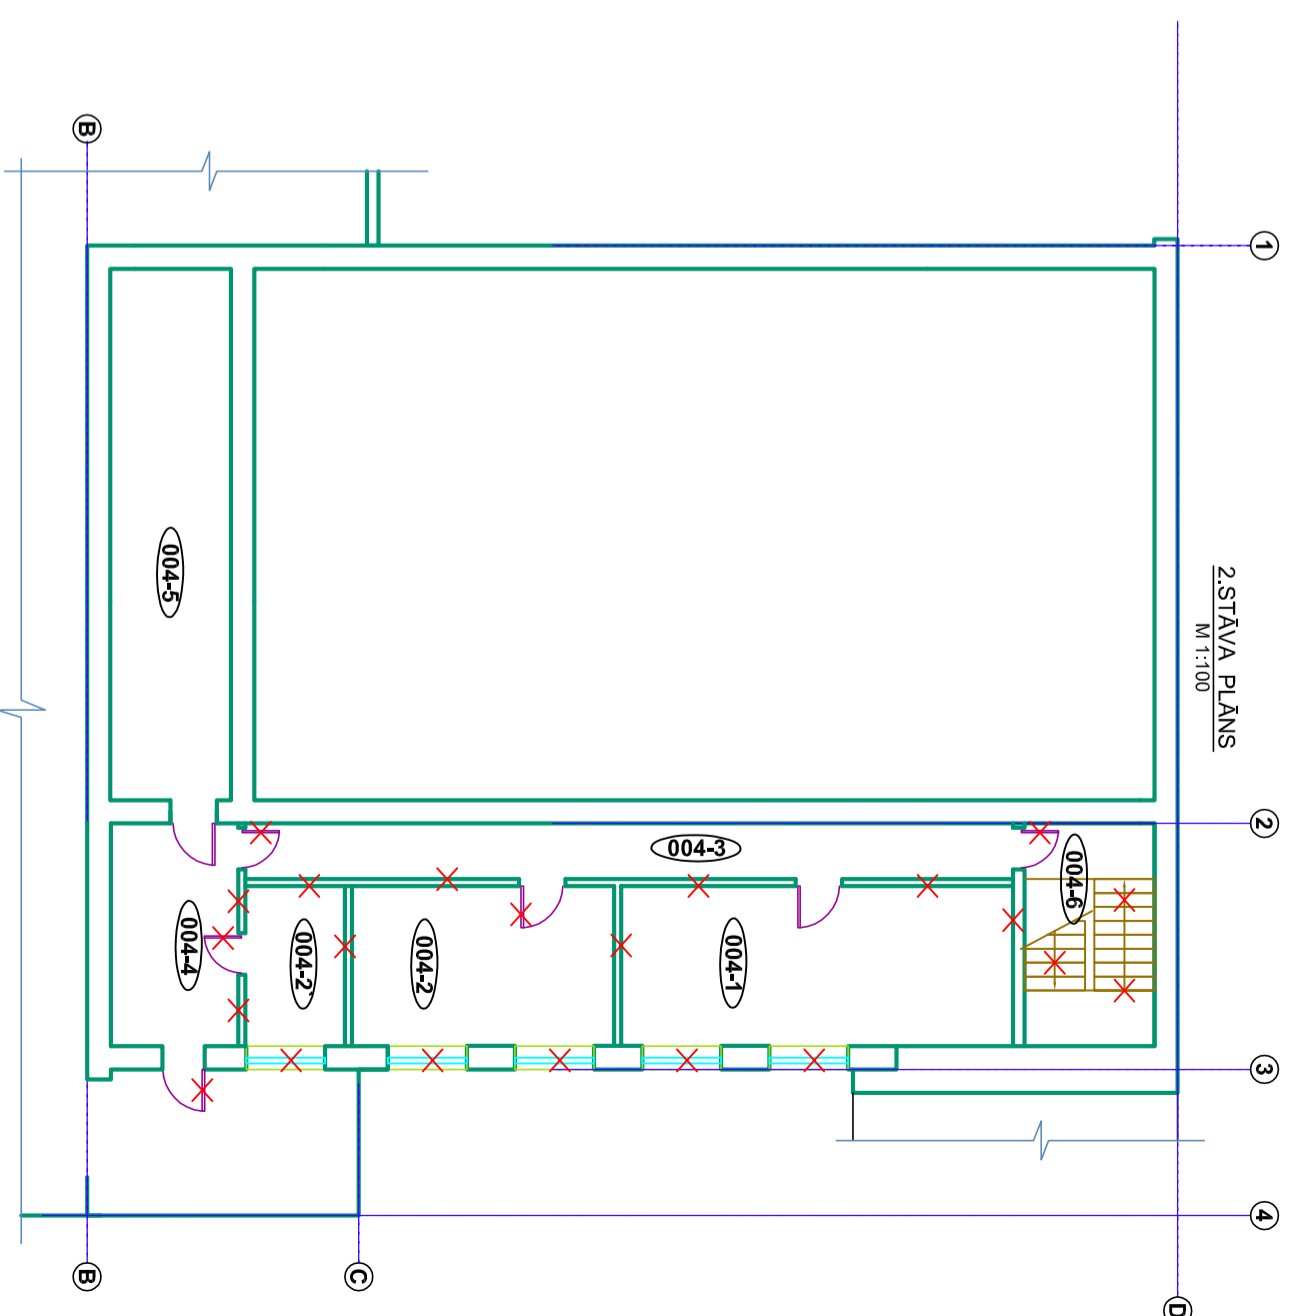

**1. STĀVA TĒĻU EKSPĻIKĀCIJA**

NR. PLĀNĀ	TĒĻA NOSAUKUMS	LAUKUMS m <sup>2</sup>	TĒĻU GRUPAS KODS
1	KORIDORS	314.3	4
001-16	TUALETES PRIEKŠTĒĻA	4.8	
001-17	TUALETE	11.1	
001-18	TUALETE	6.9	
001-19	PRIEKŠTĒĻA	4.9	
001-20	ZĀLE	22.3	
001-21	VESTIBĪLS	73.0	
001-22	KĀPNŪ TĒĻA	13.4	

**2. STĀVA TĒĻU EKSPĻIKĀCIJA**

NR. PLĀNĀ	TĒĻA NOSAUKUMS	LAUKUMS m <sup>2</sup>	TĒĻU GRUPAS KODS
1	ARRĪVS	29.1	
004-1	ARRĪVS	19.5	
004-2	ARRĪVS	7.4	
004-3	KORIDORS	19.8	
004-4	ARRĪVS	13.2	
004-5	KINOPROJEKCIJAS TĒĻA	29.8	
004-6	KĀPNŪ TĒĻA	13.4	