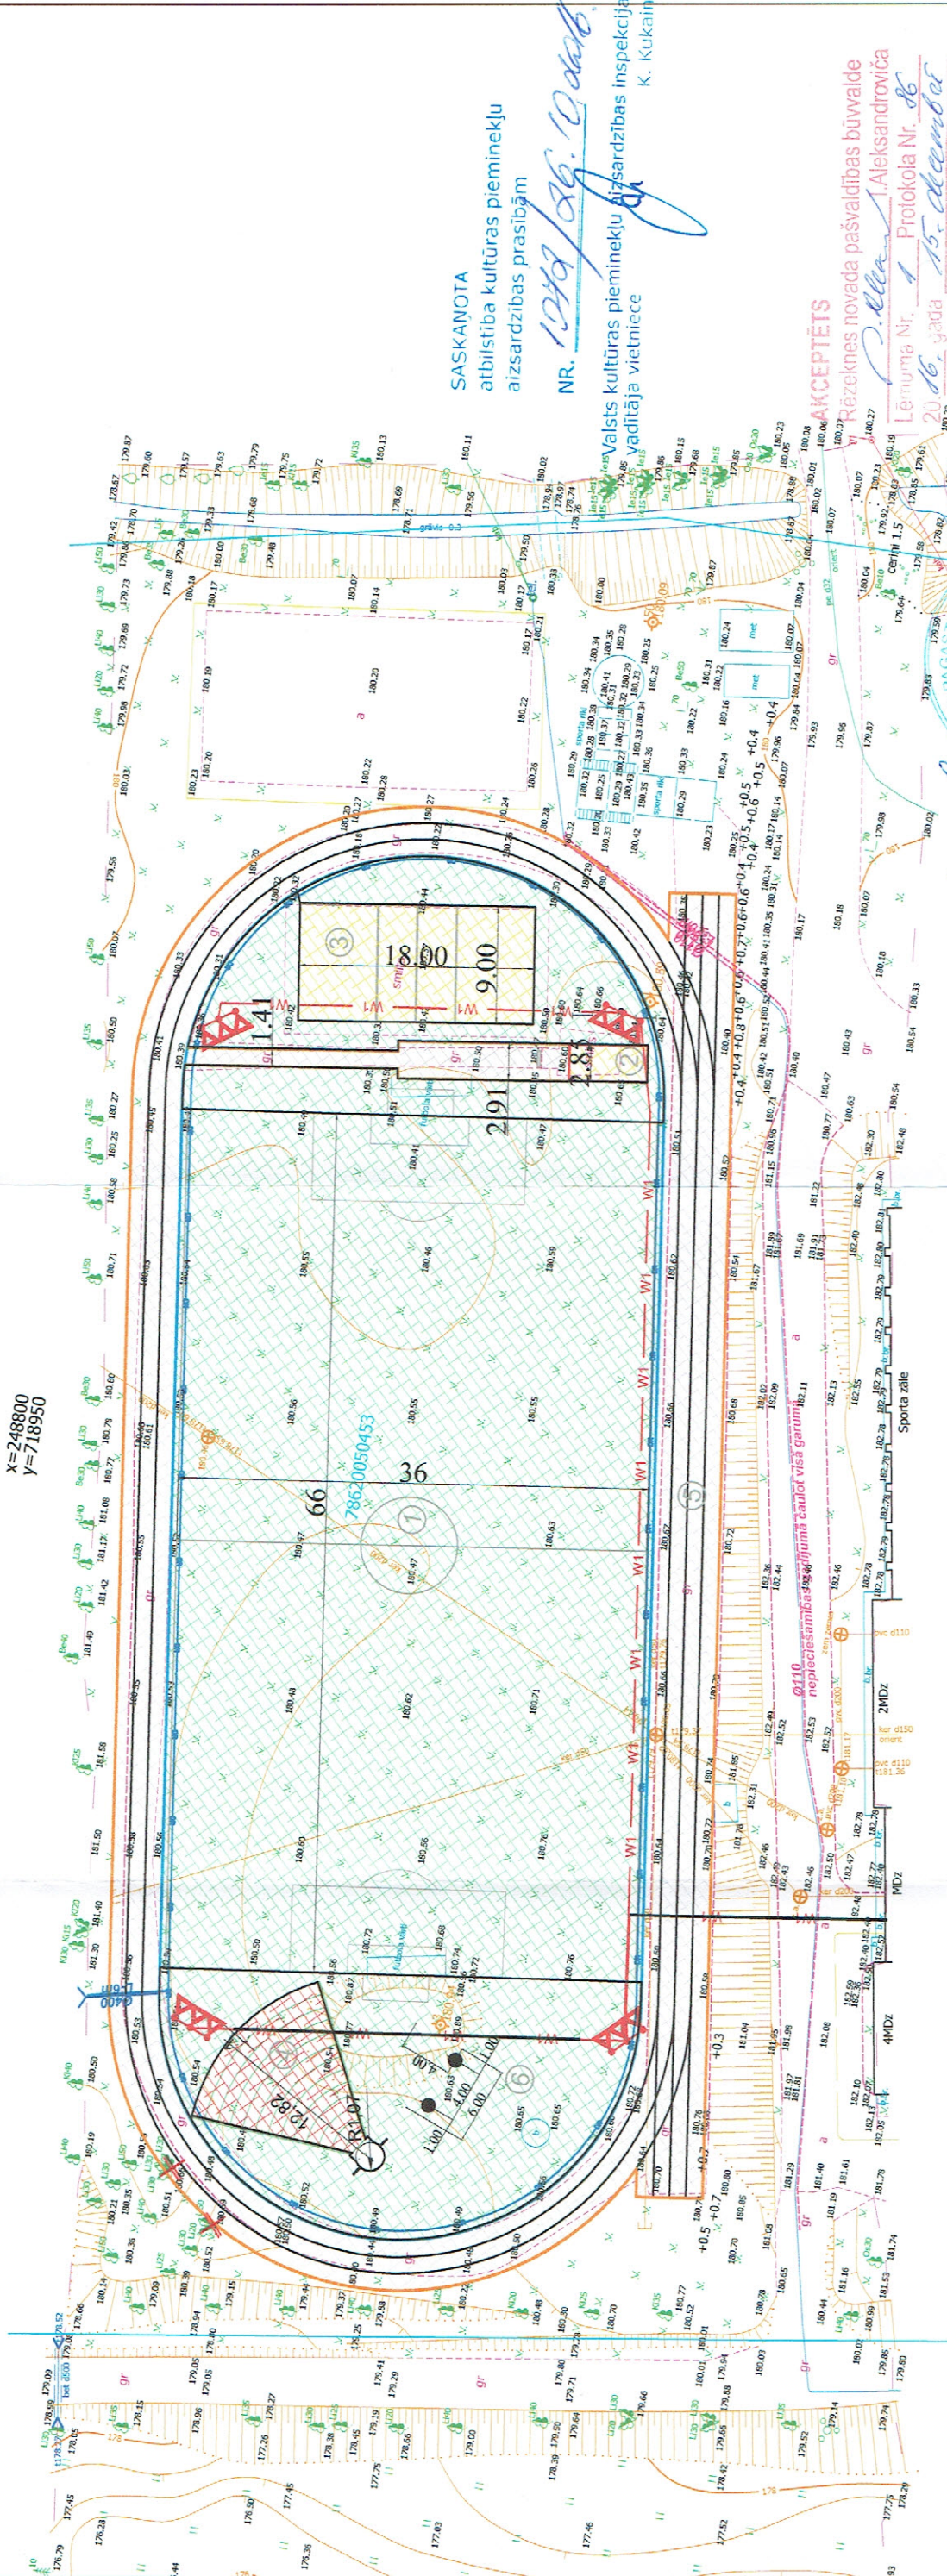

X=748800
Y=718950

Apzīmējumi:

- ✕ - demontējamie objekti
- ACO Sportssystem 7100
- ACO Sportssystem 1000
- apmale BR 100.22.15
- apmale BR 100.20.8
- plastmasas carteka ar dimentru, garumu
- Aizsargcaurule SIA "Lattelecom" sakaru kabelim, novietojumu precizēt izbūves laikā pieaicinot pārstāvi *Lattelecom* uz saņēmēju objekta galamā
- Projektēts zemsprieguma 0,4kV kabelis
- Projektēts prožektors, uz cinkota balsta h-10m
- projektētā drenāžas caurule DN110
- zāliens (futbola laukumam)
- sintētiskais segums
- smilts segums
- Tenisīta segums

Objekti I būves kārtā:

1. Futbola laukums
 2. Skrejceļš
- Objekti II būves kārtā:**
3. Volejbola laukums
 4. Lodes grūšanas laukums
 5. Tāllēšanas laukums
 6. Augstlēšanas sektors
 7. Apgaismojums

SASKAŅOTA
atbilstība kultūras pieminekļu
aizsardzības prasībām
NR. *1242/26.10.2016*
Valsts kultūras pieminekļu aizsardzības inspekcijās
vadītāja vietniece
K. Kukaine