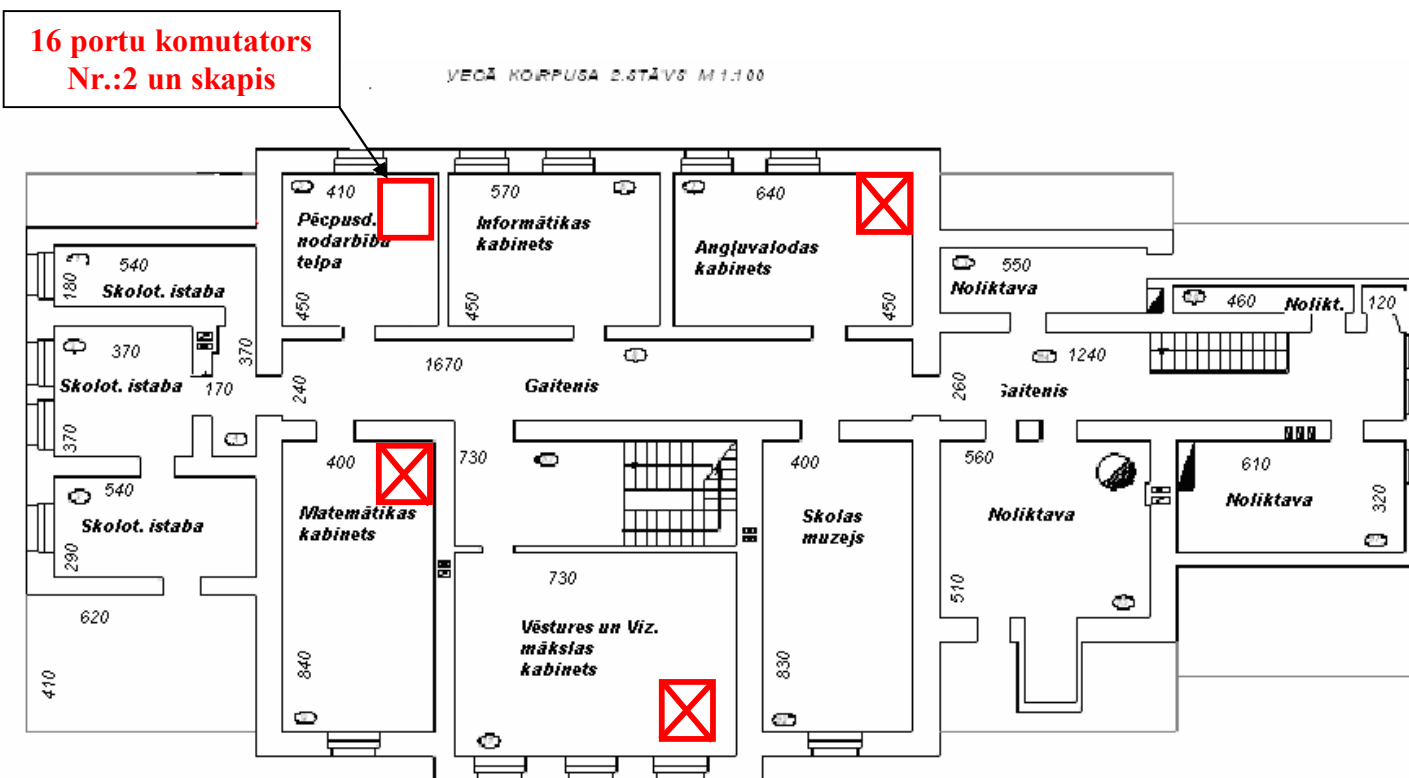

Gaigalavas pamatskolas struktūrvienības Rikavas pamatskolas ēkas plāns 2010. gads.

VECĀ KORPUSA PAGRABSTĀVS M 1:100

TELPU EKSPLIKĀCIJA

Nr. plānā	Nosaukums	Platība, m ²
1	Katlu telpa	38,88
2	Kurināmā noliktava	45,08
3	Gāitenis	4,14
4	Sūkņu telpa	9,46
5	Kurinātāja telpa	8,00
6	Duša	2,66
7	Gāitenis	5,25
8	Tualete	4,76
9	Noliktava	32,40
10	Pagrabs	64,38
11	Pagrabs	32,40
12	Gāitenis	55,39
13	Pagrabs	30,36
14	Noliktava	21,45
15	Palīgtelpa	16,50
16	Noliktava	12,40
17	Noliktava	40,70

Gaigalvas pamatskolas struktūrvienības Rikavas pamatskolas plāns 2010. gads.

VECĀ KORPUSA 1.STĀVS M 1:100

TELPU EKSPLIKĀCIJA

Nr. plānā	Nosaukums	Platība, m ²
1	Vestibils	49,84
2	Zāle	114,48
3	Sporta kabinets	21,09
4	Produktu apstrādes telpa	8,32
5	Tualete	6,24
6	Gaitenis	23,61
7	Palīgtelpa	1,80
8	Virtuve	26,10
9	Ēdamzāle	35,91
10	Mūzikas kabinets	21,60
11	Foajē ar gaiteni	68,45
12	Vējtveris	1,80
13	Direktora kabinets	21,60
14	Metodiskais kabinets	25,76
15	Palīgtelpa	2,60

Gaigalvas pamatskolas struktūrvienības Rikavas pamatskolas ēkas plāns 2010. gads.

TELPU EKSPLIKĀCIJA

Nr. plānā	Nosaukums	Platība, m2
1	Skolotāju istaba	9,72
2	Skolotāju istaba	13,69
3	Skolotāju istaba	15,66
4	Gaitenis	6,29
5	Pēcpusdienu nodarbību telpa	18,50
6	Informātikas kabinets	30,00
7	Angļu valodas kabinets	30,00
8	Gaitenis	28,80
9	Matemātikas kabinets	31,82
10	Kāpņu telpa	21,90
11	Vēstures un Viz. mākslas kabinets	43,07
12	Skolas muzejs	32,56
13	Noliktava	10,45
14	Gaitenis	26,18
15	Palīgtelpa	28,32
16	Noliktava	3,68
17	Noliktava	14,52
18	Palīgtelpa	1,20

Gaigalvas pamatskolas struktūrvienības Rikavas pamatskolas ēkas plāns 2010. gads.

VECĀ KORPUSA 3.STĀVS M 1:100

TELPU EKSPĻĪKĀCIJA

Nr. plānā	Nosaukums	Platība, m ²
1	Fizikas un Ķīmijas kabinets	43,40
2	Ķīmijas laboratorija	14,88
3	Gaitenis	24,96
4	Pašņelpa	9,72
5	Bioloģijas kabinets	71,04
6	Bēniņi	48,60
7	Bēniņi	48,60