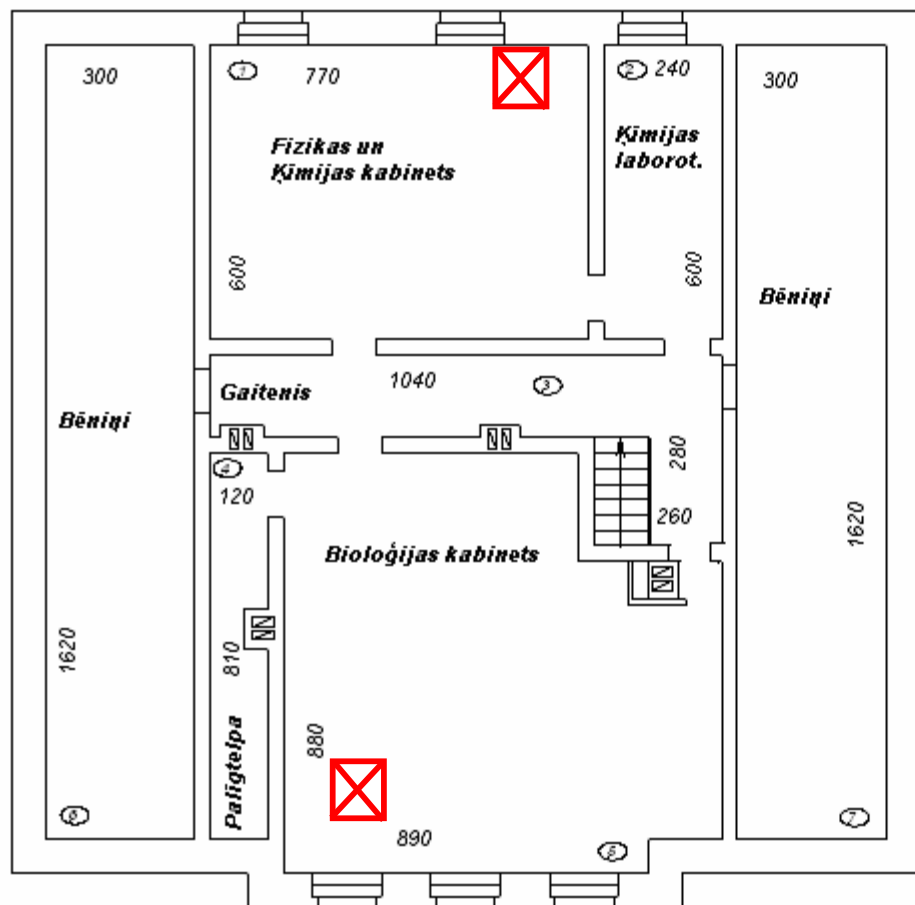

Gaigalvas pamatskolas struktūrvienības Rikavas pamatskolas plāns 2010. gads.

VECĀ KORPUSA 1.STĀVS M 1:100

TELPU EKSPLIKĀCIJA

Nr. plānā	Nosaukums	Platība, m ²
1	Vestibils	49,84
2	Zāle	114,48
3	Sporta kabinets	21,09
4	Produktu apstrādes telpa	8,32
5	Tualete	6,24
6	Gaitenis	23,61
7	Palīgtelpa	1,80
8	Virtuve	26,10
9	Ēdamzāle	35,91
10	Mūzikas kabinets	21,60
11	Foajē ar gaiteni	68,45
12	Vējtveris	1,80
13	Direktora kabinets	21,60
14	Metodiskais kabinets	25,76
15	Palīgtelpa	2,60

Gaigalvas pamatskolas struktūrvienības Rikavas pamatskolas ēkas plāns 2010. gads.

TELPU EKSPLIKĀCIJA

Nr. plānā	Nosaukums	Platība, m2
1	Skolotāju istaba	9,72
2	Skolotāju istaba	13,69
3	Skolotāju istaba	15,66
4	Gaitenis	6,29
5	Pēcpusdienu nodarbību telpa	18,50
6	Informātikas kabinets	30,00
7	Angļu valodas kabinets	30,00
8	Gaitenis	28,80
9	Matemātikas kabinets	31,82
10	Kāpņu telpa	21,90
11	Vēstures un Viz. mākslas kabinets	43,07
12	Skolas muzejs	32,56
13	Noliktava	10,45
14	Gaitenis	26,18
15	Palīgtelpa	28,32
16	Noliktava	3,68
17	Noliktava	14,52
18	Palīgtelpa	1,20

Gaigalvas pamatskolas struktūrvienības Rikavas pamatskolas ēkas plāns 2010. gads.

VECĀ KORPUSA 3.STĀVS M 1:100

TELPU EKSPĻĪKĀCIJA

Nr. plānā	Nosaukums	Platība, m ²
1	Fizikas un Ķīmijas kabinets	43,40
2	Ķīmijas laboratorija	14,88
3	Gaitenis	24,96
4	Pašņelpa	9,72
5	Bioloģijas kabinets	71,04
6	Bēniņi	48,60
7	Bēniņi	48,60