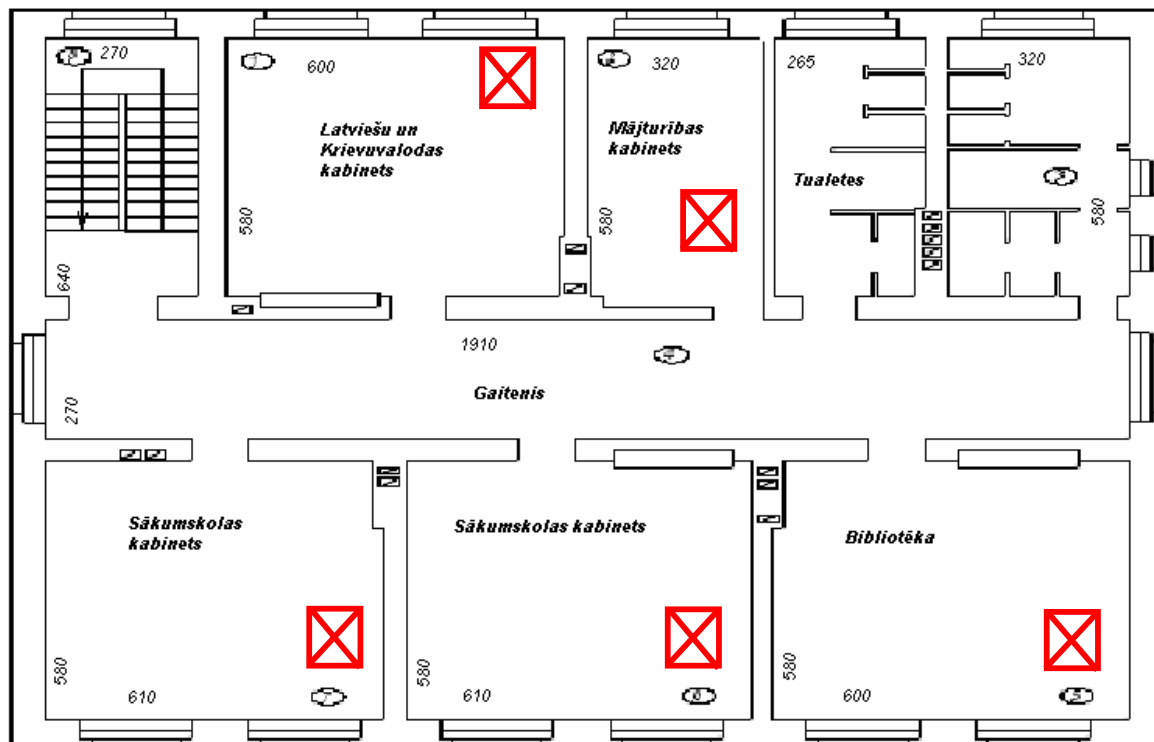

Gaigalvas pamatskolas struktūrvienības Rikavas pamatskolas plāns 2010. gads.

VECĀ KORPUSA 1.STĀVS M 1:100

TELPU EKSPLIKĀCIJA

Nr. plānā	Nosaukums	Platība, m ²
1	Vestibils	49,84
2	Zāle	114,48
3	Sporta kabinets	21,09
4	Produktu apstrādes telpa	8,32
5	Tualete	6,24
6	Gaitenis	23,61
7	Palīgtelpa	1,80
8	Virtuve	26,10
9	Ēdamzāle	35,91
10	Mūzikas kabinets	21,60
11	Foajē ar gaiteni	68,45
12	Vējtveris	1,80
13	Direktora kabinets	21,60
14	Metodiskais kabinets	25,76
15	Palīgtelpa	2,60

Gaigalvas pamatskolas struktūrvienības Rikavas pamatskolas ēkas plāns 2010. gads.

VECĀ KORPUSA 3.STĀVS M 1:100

TELPU EKSPĻĪKĀCIJA

Nr. plānā	Nosaukums	Platība, m ²
1	Fizikas un Ķīmijas kabinets	43,40
2	Ķīmijas laboratorija	14,88
3	Gaitenis	24,96
4	Pašņelpa	9,72
5	Bioloģijas kabinets	71,04
6	Bēniņi	48,60
7	Bēniņi	48,60

Gaigalvas pamatskolas struktūrvienības Rikavas pamatskolas ēkas plāns 2010. gads.

Jaunā korpusa 1. stāvs M 1: 100

TELPU EKSPLIKĀCIJA

Nr. plānā	Nosaukums	Platība, m ²
8	Apkopēju telpa	16,74
9	Kāpņu telpa	7,08
10	Vējtveris	1,65
11	Gaitenis	35,42
12	Garderobe	2,79
13	Garderobe	2,79
14	Garderobe	2,79
15	Garderobe	2,79
16	Vējtveris	1,53

Gaigalavas pamatskolas struktūrvienības Rikavas pamatskolas ēkas plāns 2010. gads.

JAUNĀ KORPUSA 2.STĀVS M 1:100

TELPU EKSPLIKĀCIJA

Nr. plānā	Nosaukums	Platība, m ²
1	Latv. v. un Krievu v. kabinets	37,20
2	Mājturības kabinets	18,60
3	Tualete	19,80
	Tualete	18,60
4	Gaitenis	54,88
5	Bibliotēka	37,76
6	Sākumskolas kabinets	37,76
7	Sākumskolas kabinets	37,76
8	Kāpņu telpa	16,80