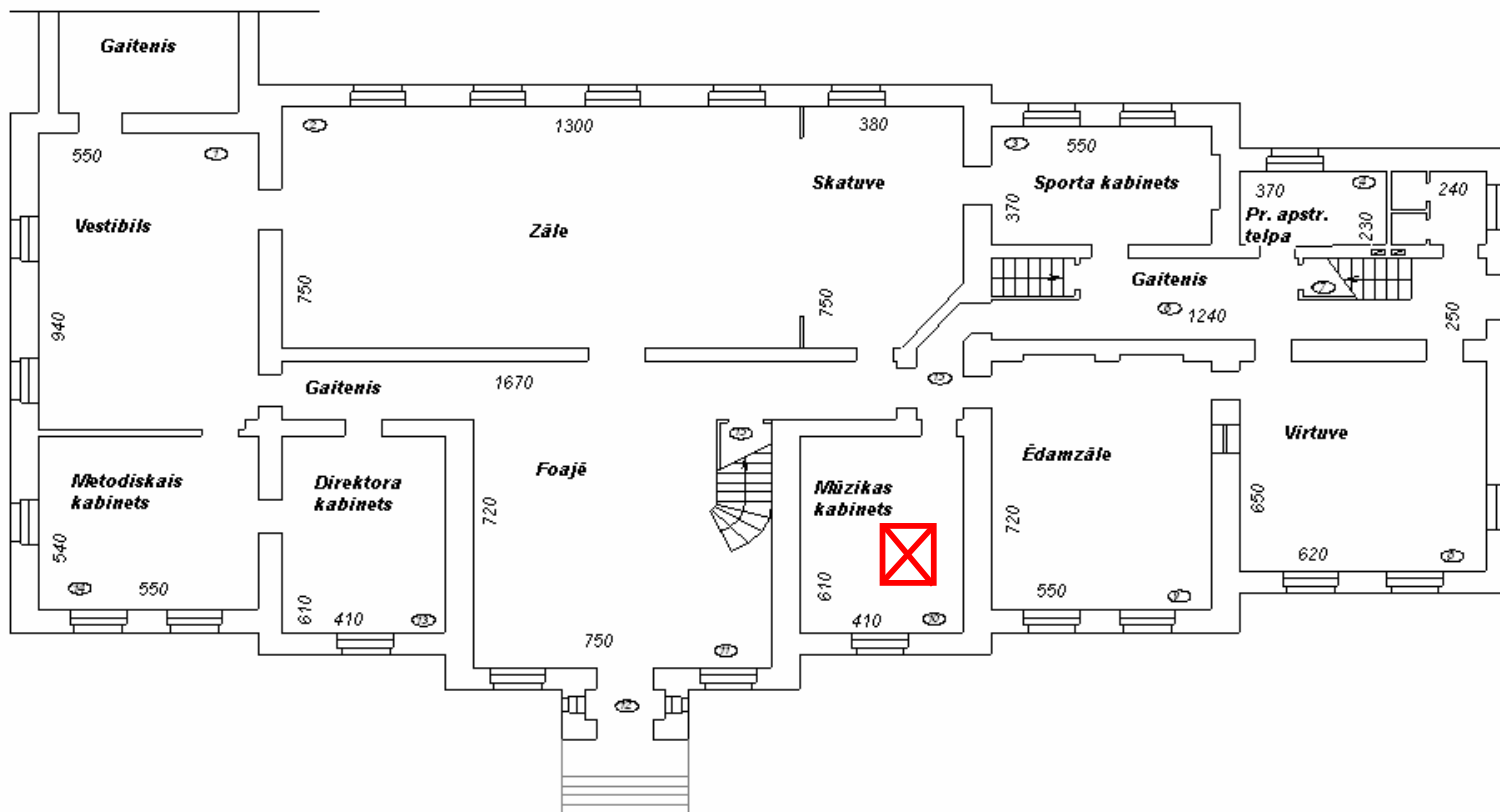

Gaigalavas pamatskolas struktūrvienības Rikavas pamatskolas ēkas plāns 2010. gads.

VECĀ KORPUSA PAGRABSTĀVS M 1:100

TELPU EKSPLIKĀCIJA

Nr. plānā	Nosaukums	Platība, m ²
1	Katlu telpa	38,88
2	Kurināmā noliktava	45,08
3	Gāitenis	4,14
4	Sūkņu telpa	9,46
5	Kurinātāja telpa	8,00
6	Duša	2,66
7	Gāitenis	5,25
8	Tualete	4,76
9	Noliktava	32,40
10	Pagrabs	64,38
11	Pagrabs	32,40
12	Gāitenis	55,39
13	Pagrabs	30,36
14	Noliktava	21,45
15	Palīgtelpa	16,50
16	Noliktava	12,40
17	Noliktava	40,70

Gaigalvas pamatskolas struktūrvienības Rikavas pamatskolas plāns 2010. gads.

VECĀ KORPUSA 1.STĀVS M 1:100

TELPU EKSPLIKĀCIJA

Nr. plānā	Nosaukums	Platība, m ²
1	Vestibils	49,84
2	Zāle	114,48
3	Sporta kabinets	21,09
4	Produktu apstrādes telpa	8,32
5	Tualete	6,24
6	Gaitenis	23,61
7	Palīgtelpa	1,80
8	Virtuve	26,10
9	Ēdamzāle	35,91
10	Mūzikas kabinets	21,60
11	Foajē ar gaiteni	68,45
12	Vējtveris	1,80
13	Direktora kabinets	21,60
14	Metodiskais kabinets	25,76
15	Palīgtelpa	2,60

Gaigalvas pamatskolas struktūrvienības Rikavas pamatskolas ēkas plāns 2010. gads.

TELPU EKSPLIKĀCIJA

Nr. plānā	Nosaukums	Platība, m2
1	Skolotāju istaba	9,72
2	Skolotāju istaba	13,69
3	Skolotāju istaba	15,66
4	Gaitenis	6,29
5	Pēcpusdienu nodarbību telpa	18,50
6	Informātikas kabinets	30,00
7	Angļu valodas kabinets	30,00
8	Gaitenis	28,80
9	Matemātikas kabinets	31,82
10	Kāpņu telpa	21,90
11	Vēstures un Viz. mākslas kabinets	43,07
12	Skolas muzejs	32,56
13	Noliktava	10,45
14	Gaitenis	26,18
15	Palīgtelpa	28,32
16	Noliktava	3,68
17	Noliktava	14,52
18	Palīgtelpa	1,20