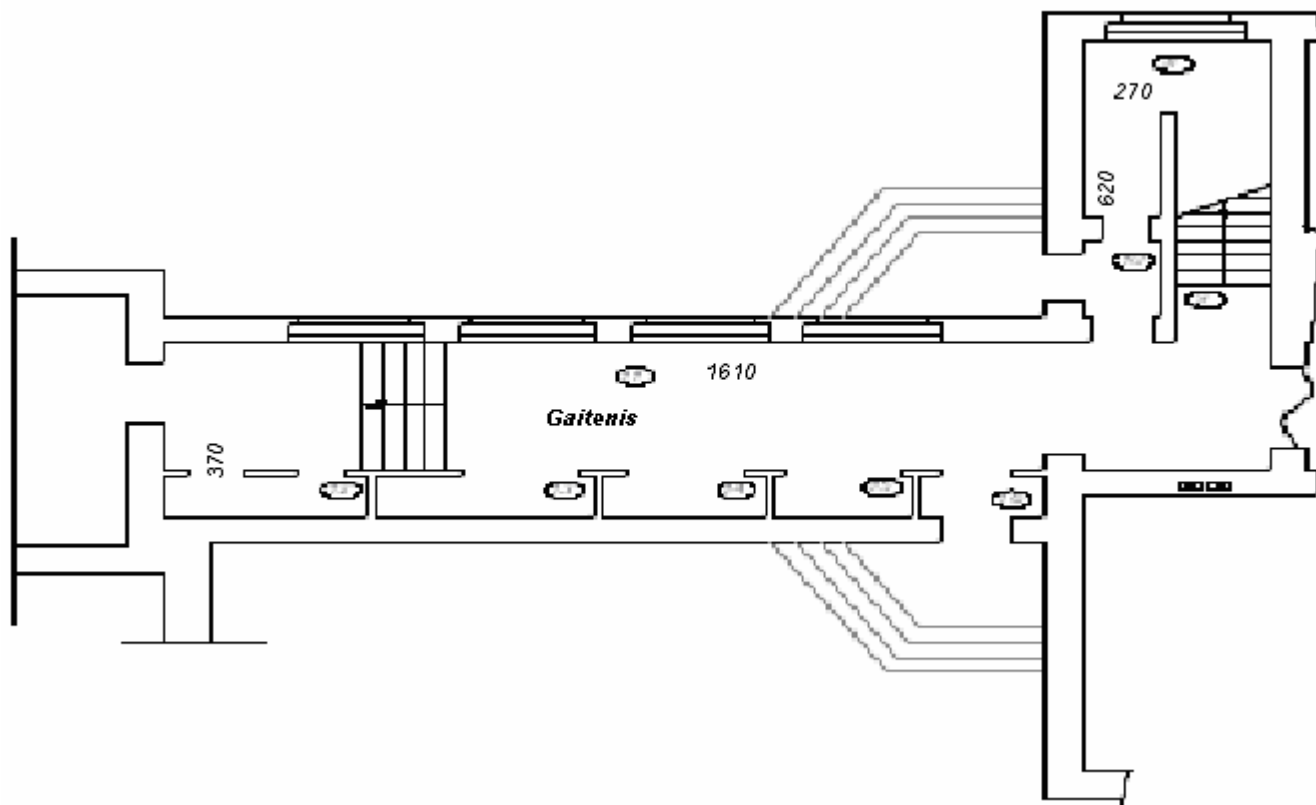

Gaigalvas pamatskolas struktūrvienības Rikavas pamatskolas ēkas plāns 2010. gads.

Jaunā korpusa 1. stāvs M 1: 100

TELPU EKSPLIKĀCIJA

Nr. plānā	Nosaukums	Platība, m²
8	Apkopēju telpa	16,74
9	Kāpņu telpa	7,08
10	Vējtveris	1,65
11	Gaitenis	35,42
12	Garderobe	2,79
13	Garderobe	2,79
14	Garderobe	2,79
15	Garderobe	2,79
16	Vējtveris	1,53