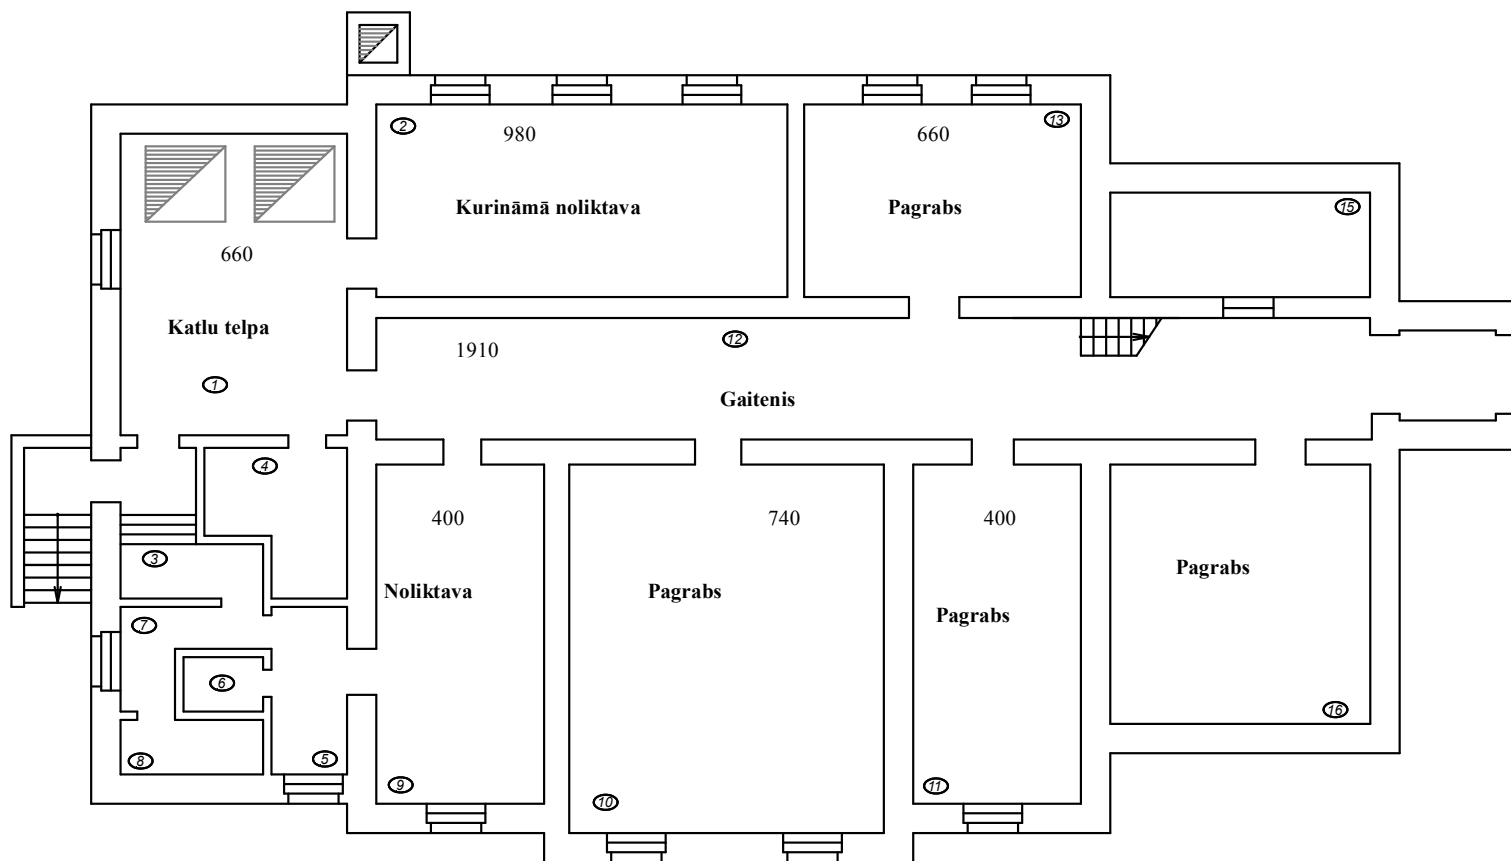

Gaigalavas pamatskolas struktūrvienības Rikavas pamatskolas ēkas plāns 2010. gads.

VECĀ KORPUSA PAGRABSTĀVS M 1:100

TELPU EKSPLIKĀCIJA

Nr. plānā	Nosaukums	Platība, m ²
1	Katlu telpa	38,88
2	Kurināmā noliktava	45,08
3	Gāitenis	4,14
4	Sūkņu telpa	9,46
5	Kurinātāja telpa	8,00
6	Duša	2,66
7	Gāitenis	5,25
8	Tualete	4,76
9	Noliktava	32,40
10	Pagrabs	64,38
11	Pagrabs	32,40
12	Gāitenis	55,39
13	Pagrabs	30,36
14	Noliktava	21,45
15	Palīgtelpa	16,50
16	Noliktava	12,40
17	Noliktava	40,70

Gaigalvas pamatskolas struktūrvienības Rikavas pamatskolas plāns 2010. gads.

VECĀ KORPUSA 1.STĀVS M 1:100

TELPU EKSPLIKĀCIJA

Nr. plānā	Nosaukums	Platība, m ²
1	Vestibils	49,84
2	Zāle	114,48
3	Sporta kabinets	21,09
4	Produktu apstrādes telpa	8,32
5	Tualete	6,24
6	Gaitenis	23,61
7	Palīgtelpa	1,80
8	Virtuve	26,10
9	Ēdamzāle	35,91
10	Mūzikas kabinets	21,60
11	Foajē ar gaiteni	68,45
12	Vējtveris	1,80
13	Direktora kabinets	21,60
14	Metodiskais kabinets	25,76
15	Palīgtelpa	2,60

Gaigalvas pamatskolas struktūrvienības Rikavas pamatskolas ēkas plāns 2010. gads.

TELPU EKSPLIKĀCIJA

Nr. plānā	Nosaukums	Platība, m2
1	Skolotāju istaba	9,72
2	Skolotāju istaba	13,69
3	Skolotāju istaba	15,66
4	Gaitenis	6,29
5	Pēcpusdienu nodarbību telpa	18,50
6	Informātikas kabinets	30,00
7	Angļu valodas kabinets	30,00
8	Gaitenis	28,80
9	Matemātikas kabinets	31,82
10	Kāpņu telpa	21,90
11	Vēstures un Viz. mākslas kabinets	43,07
12	Skolas muzejs	32,56
13	Noliktava	10,45
14	Gaitenis	26,18
15	Palīgtelpa	28,32
16	Noliktava	3,68
17	Noliktava	14,52
18	Palīgtelpa	1,20