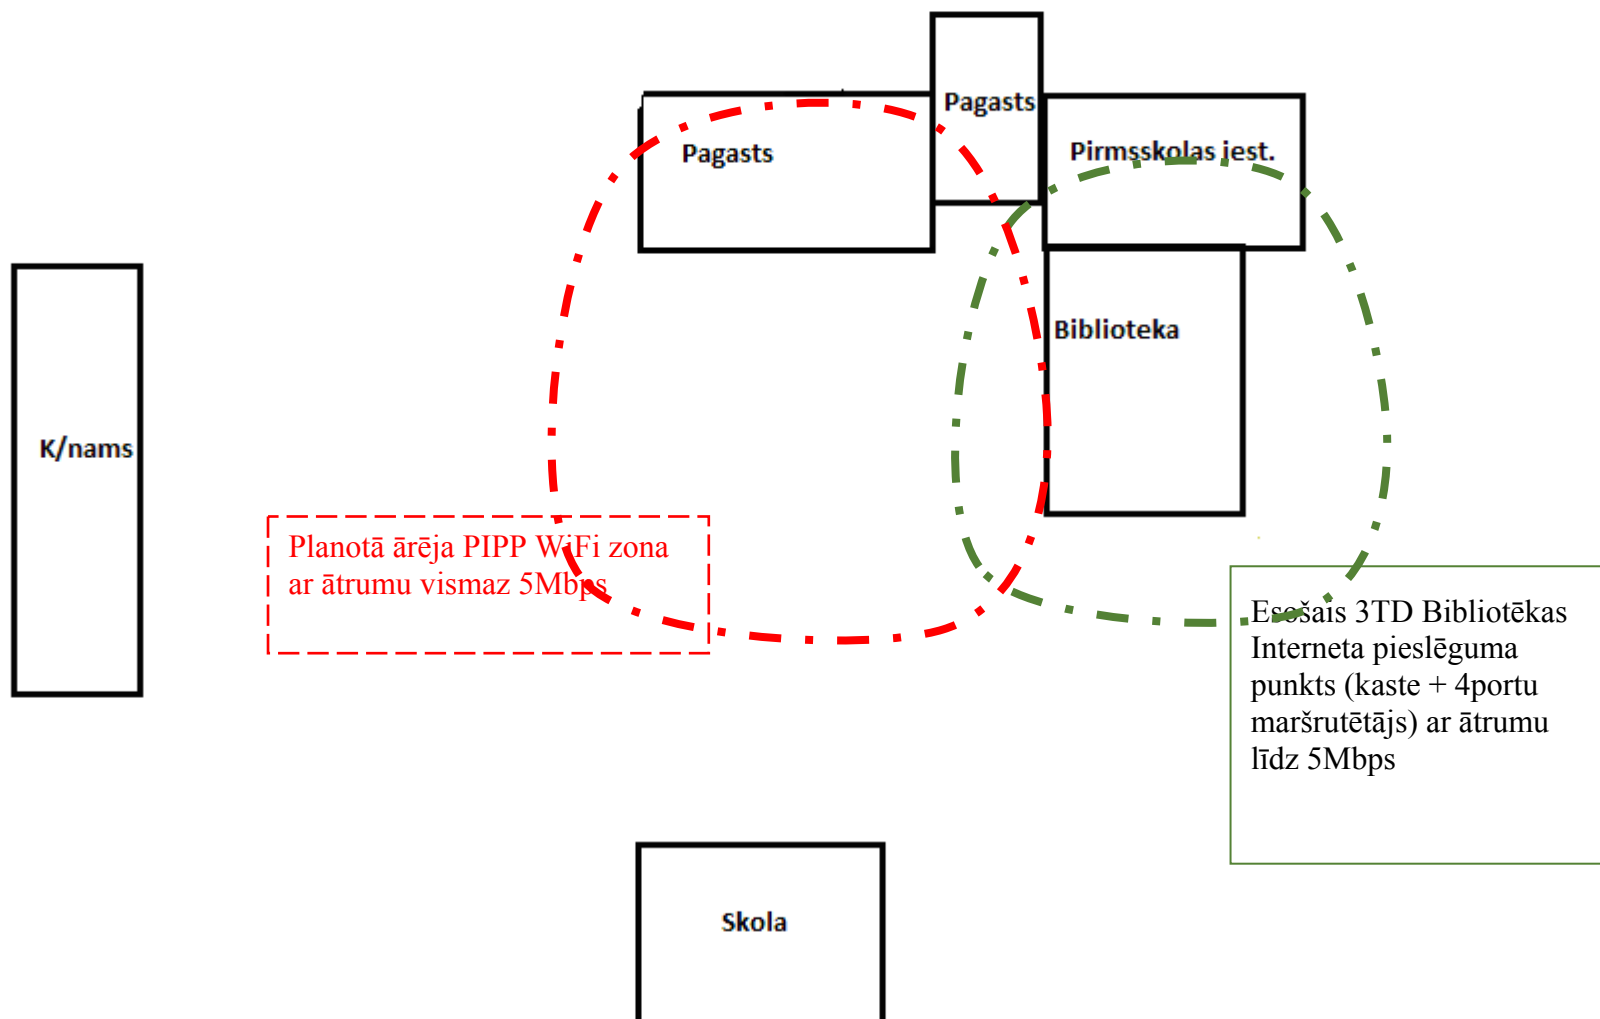

PIPP modernizēšanas shēma Strūžānu pagastā

Adrese: "Strūžānu bibliotēka", Miera iela 14a, Strūžāni, Strūžānu pagasts, Rēzeknes novads

ĒKAS, MIERA 14A STRŪŽĀNI, TELPU IZVIETOŠANAS SHĒMA

Dīvstāvu ēkas I stāva plāns
Ķieģeļu sienu biezums 60cm.
Pārsegumi – dzelzsbetons

Divstāvu ēkas II stāva plāns

Dīvstāvu ēkas I stāva plāns

Esošais pagasta
Interneta pieslēguma
punkts (kaste +
4portu maršrutētājs)
ar ātrumu līdz
10Mbps

Esošais 3TD
Bibliotēkas Interneta
pieslēguma punkts
(kaste + 4portu
maršrutētājs) ar
ātrumu līdz 5Mbps