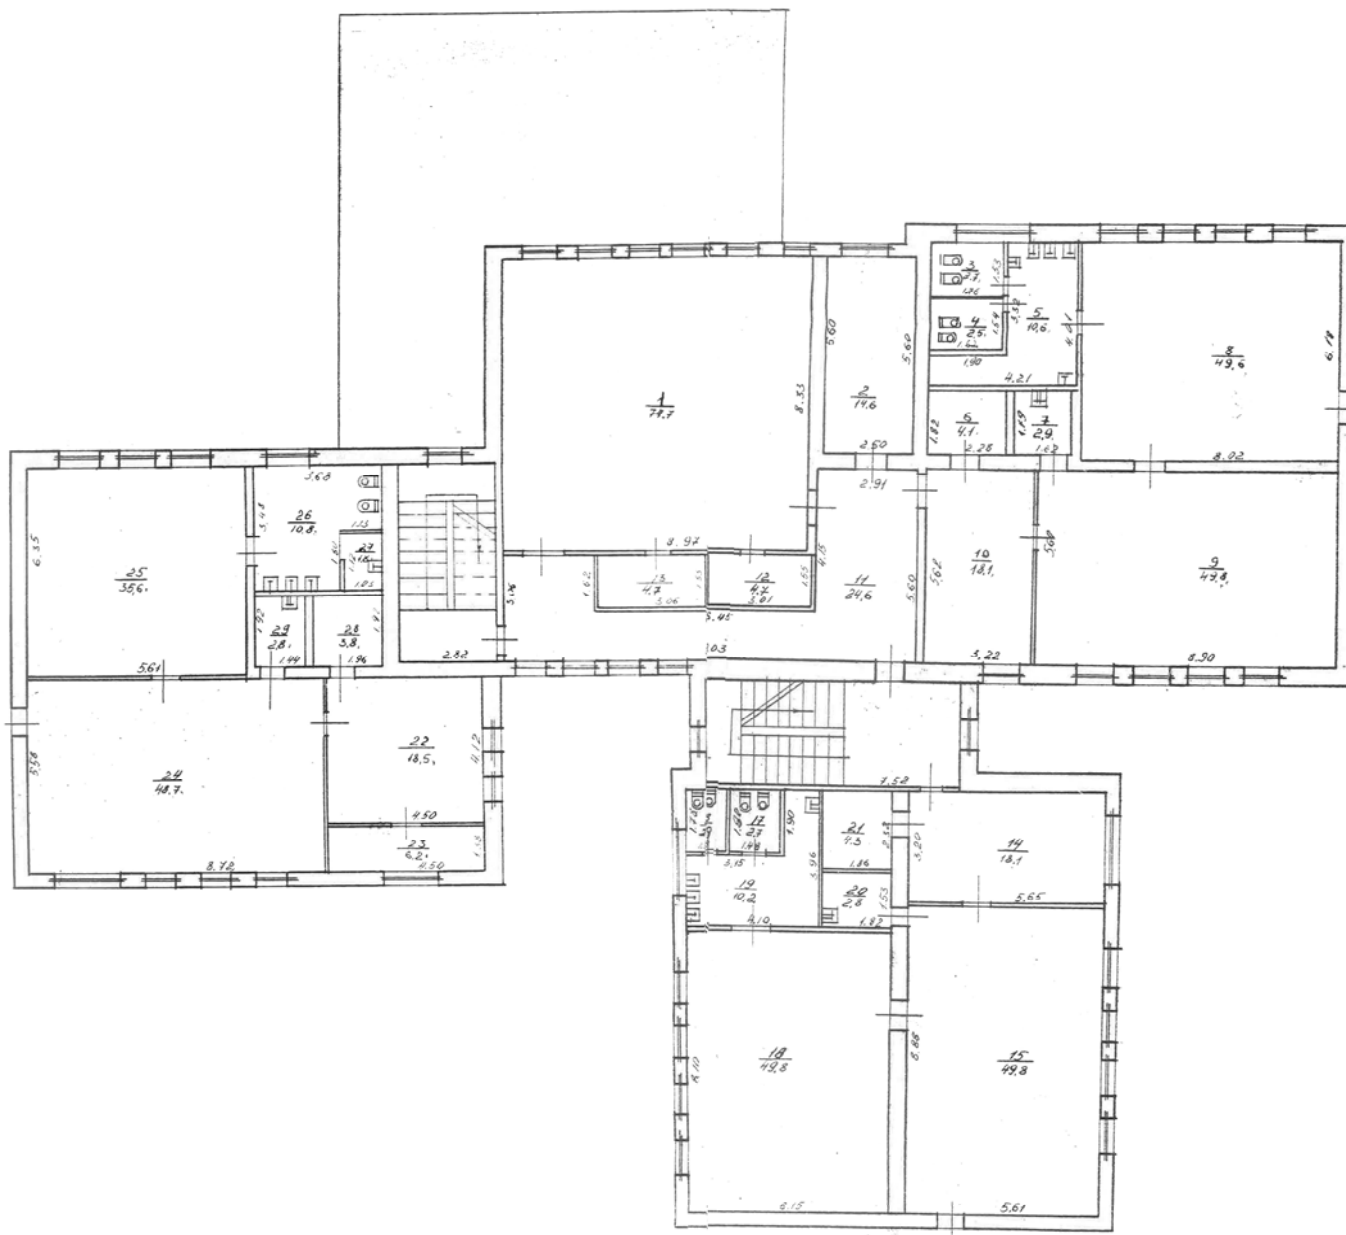

PIPP modernizēšanas shēma Strūžānu pagastā

Adrese: "Strūžānu bibliotēka", Miera iela 14a, Strūžāni, Strūžānu pagasts, Rēzeknes novads

ĒKAS, MIERA 14A STRŪŽĀNI, TELPU IZVIETOŠANAS SHĒMA

Dīvstāvu ēkas I stāva plāns
Ķieģeļu sienu biezums 60cm.
Pārsegumi – dzelzsbetons

Divstāvu ēkas II stāva plāns

Dīvstāvu ēkas I stāva plāns

Esošais pagasta
Interneta pieslēguma
punkts (kaste +
4portu maršrutētājs)
ar ātrumu līdz
10Mbps

Esošais 3TD
Bibliotēkas Interneta
pieslēguma punkts
(kaste + 4portu
maršrutētājs) ar
ātrumu līdz 5Mbps