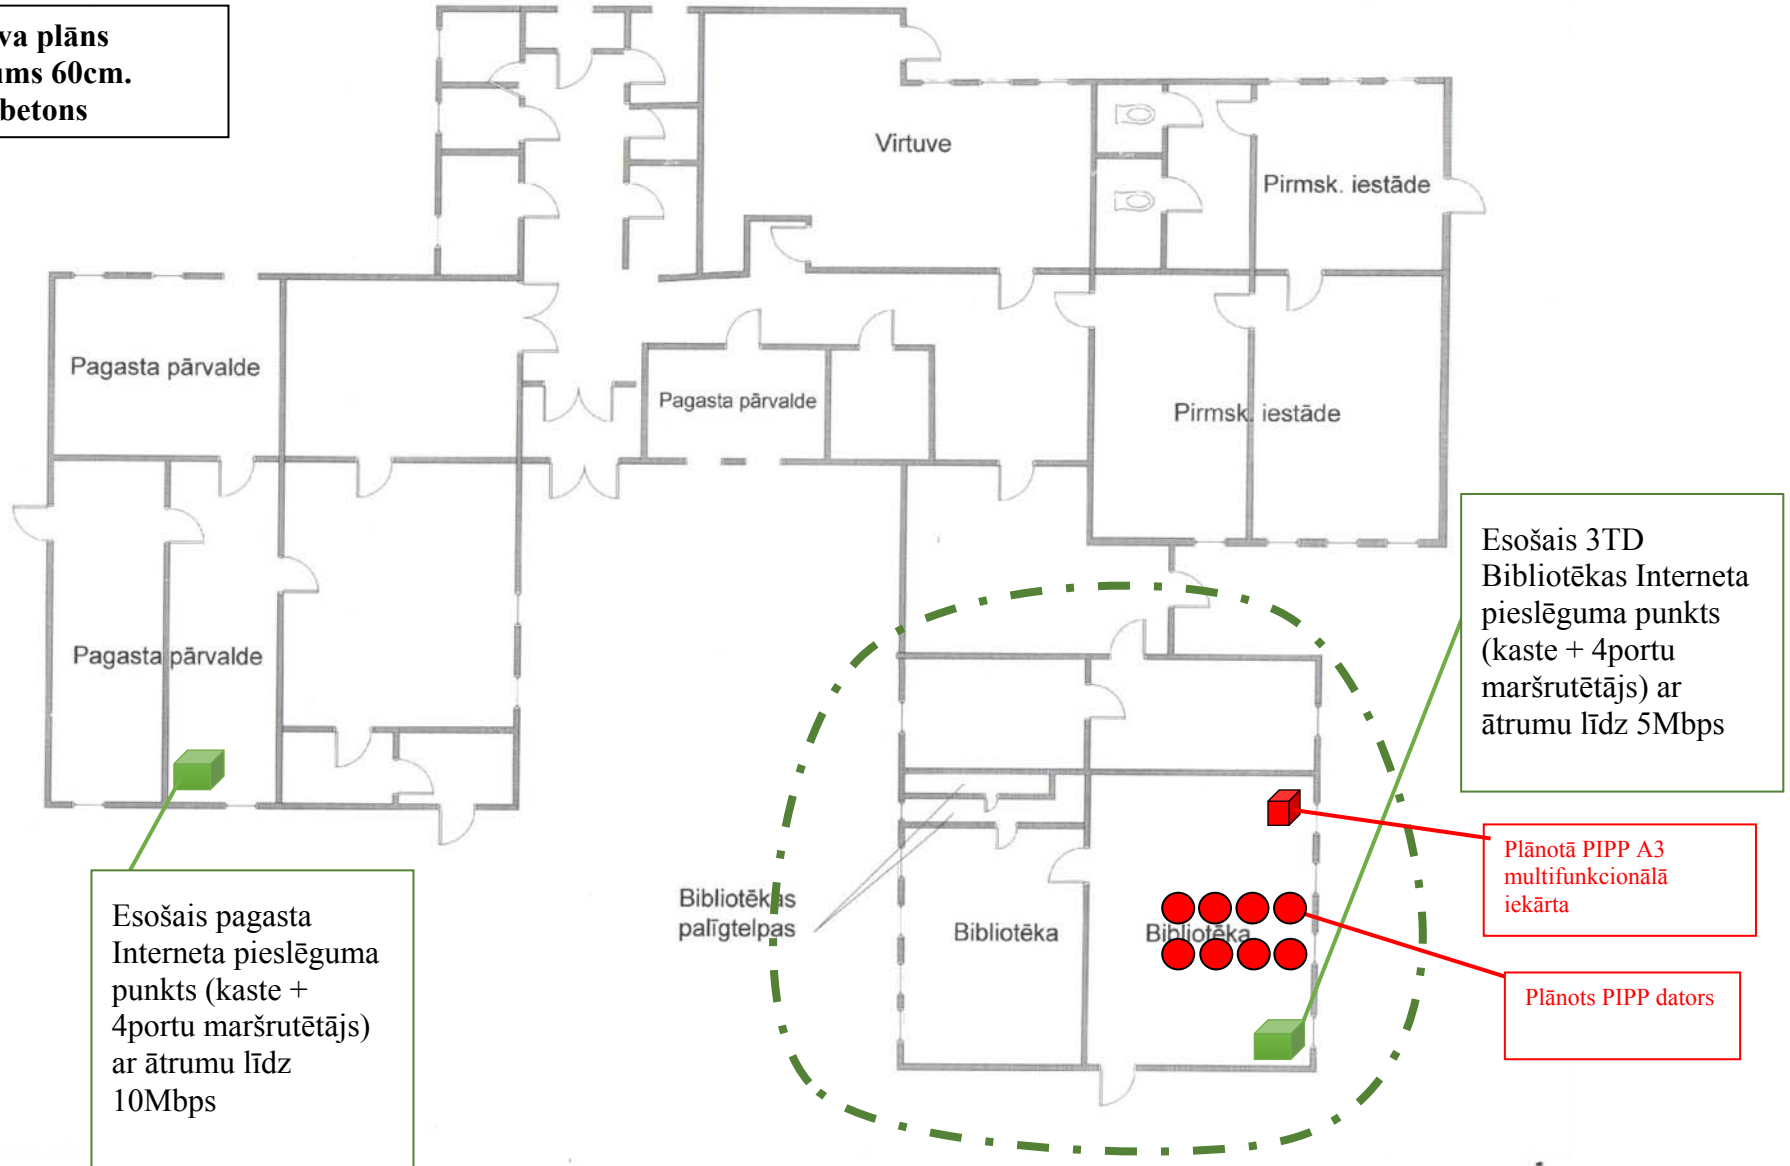

PIPP modernizēšanas shēma Strūžānu pagastā

Adrese: "Strūžānu bibliotēka", Miera iela 14a, Strūžāni, Strūžānu pagasts, Rēzeknes novads

ĒKAS, MIERA 14A STRŪŽĀNI, TELPU IZVIETOŠANAS SHĒMA

Dīvstāvu ēkas I stāva plāns
Ķieģeļu sienu biezums 60cm.
Pārsegumi – dzelzsbetons

Divstāvu ēkas II stāva plāns

Dīvstāvu ēkas I stāva plāns

Esošais pagasta
Interneta pieslēguma
punkts (kaste +
4portu maršrutētājs)
ar ātrumu līdz
10Mbps

Esošais 3TD
Bibliotēkas Interneta
pieslēguma punkts
(kaste + 4portu
maršrutētājs) ar
ātrumu līdz 5Mbps

Plānotā PIPP A3
multifunkcionālā
iekārta

Plānots PIPP dators