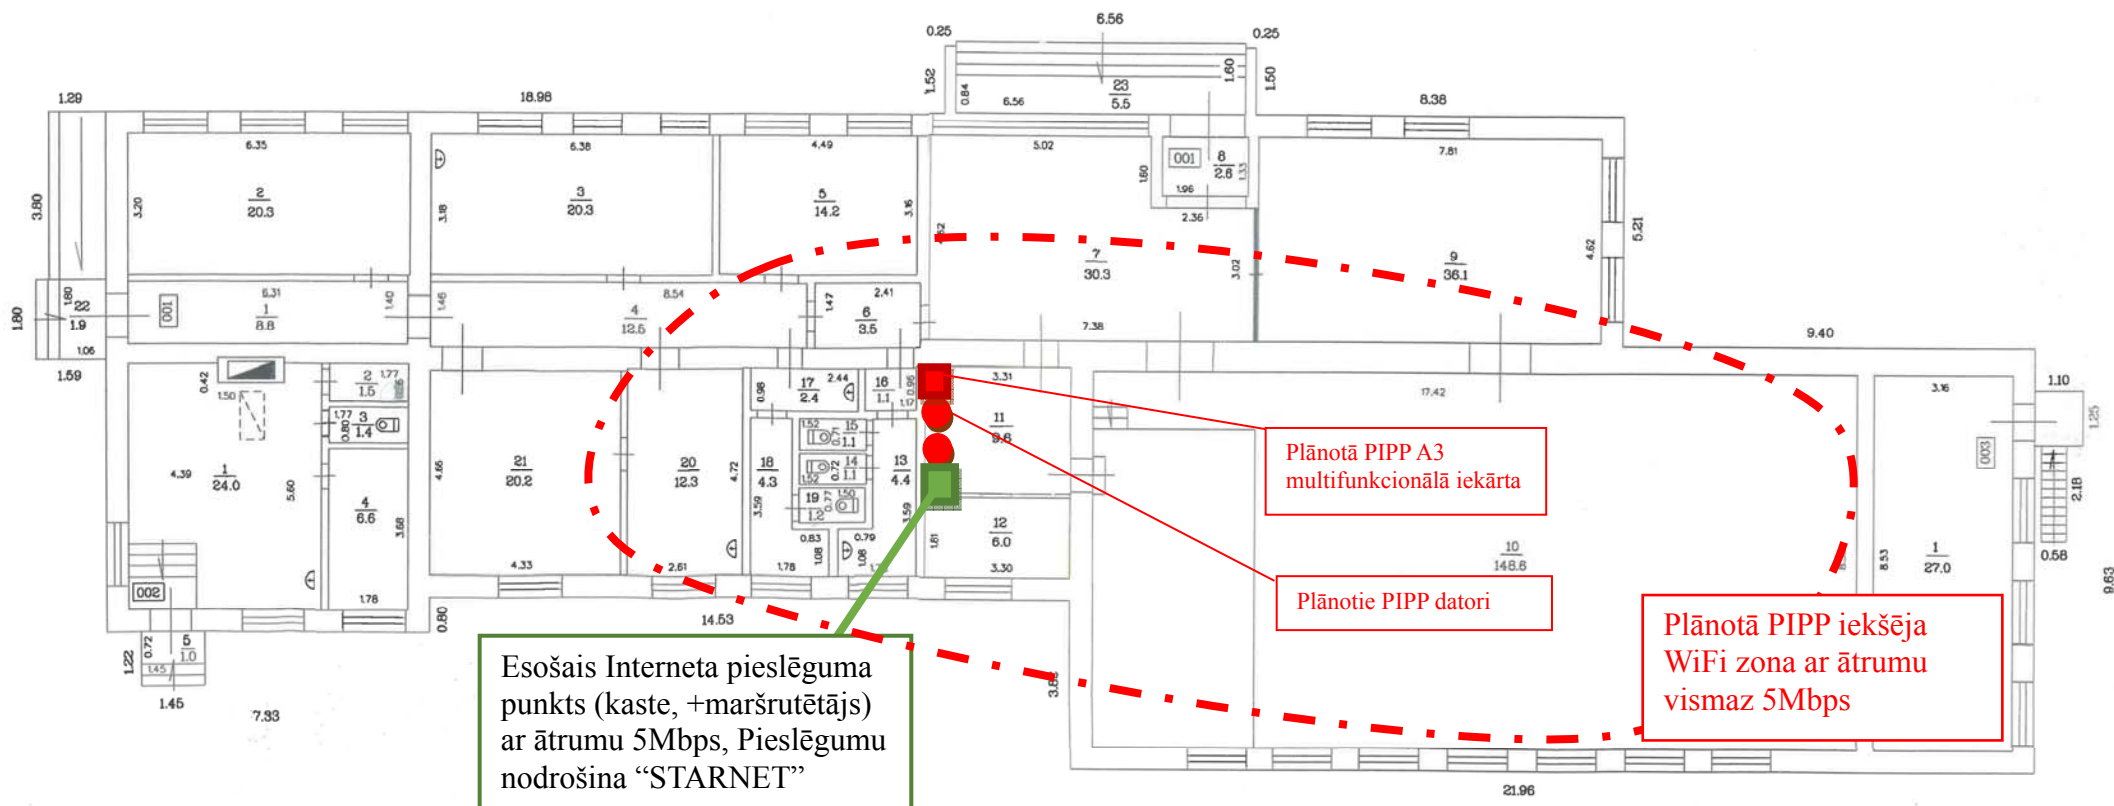

PIPP modernizācijas shēma Silmalas pagasta

Adrese: "Tautas nams" Preiļu 9, Štikani, Silmalas pag.

Vienstāvu ēkas I stāva plāns
Ķieģeļu sienu biezums 50cm.
Pārsegumi – betons

Adrese: "Kruku bibliotēka", Miera 4, Krūki, Sīmalas pag.