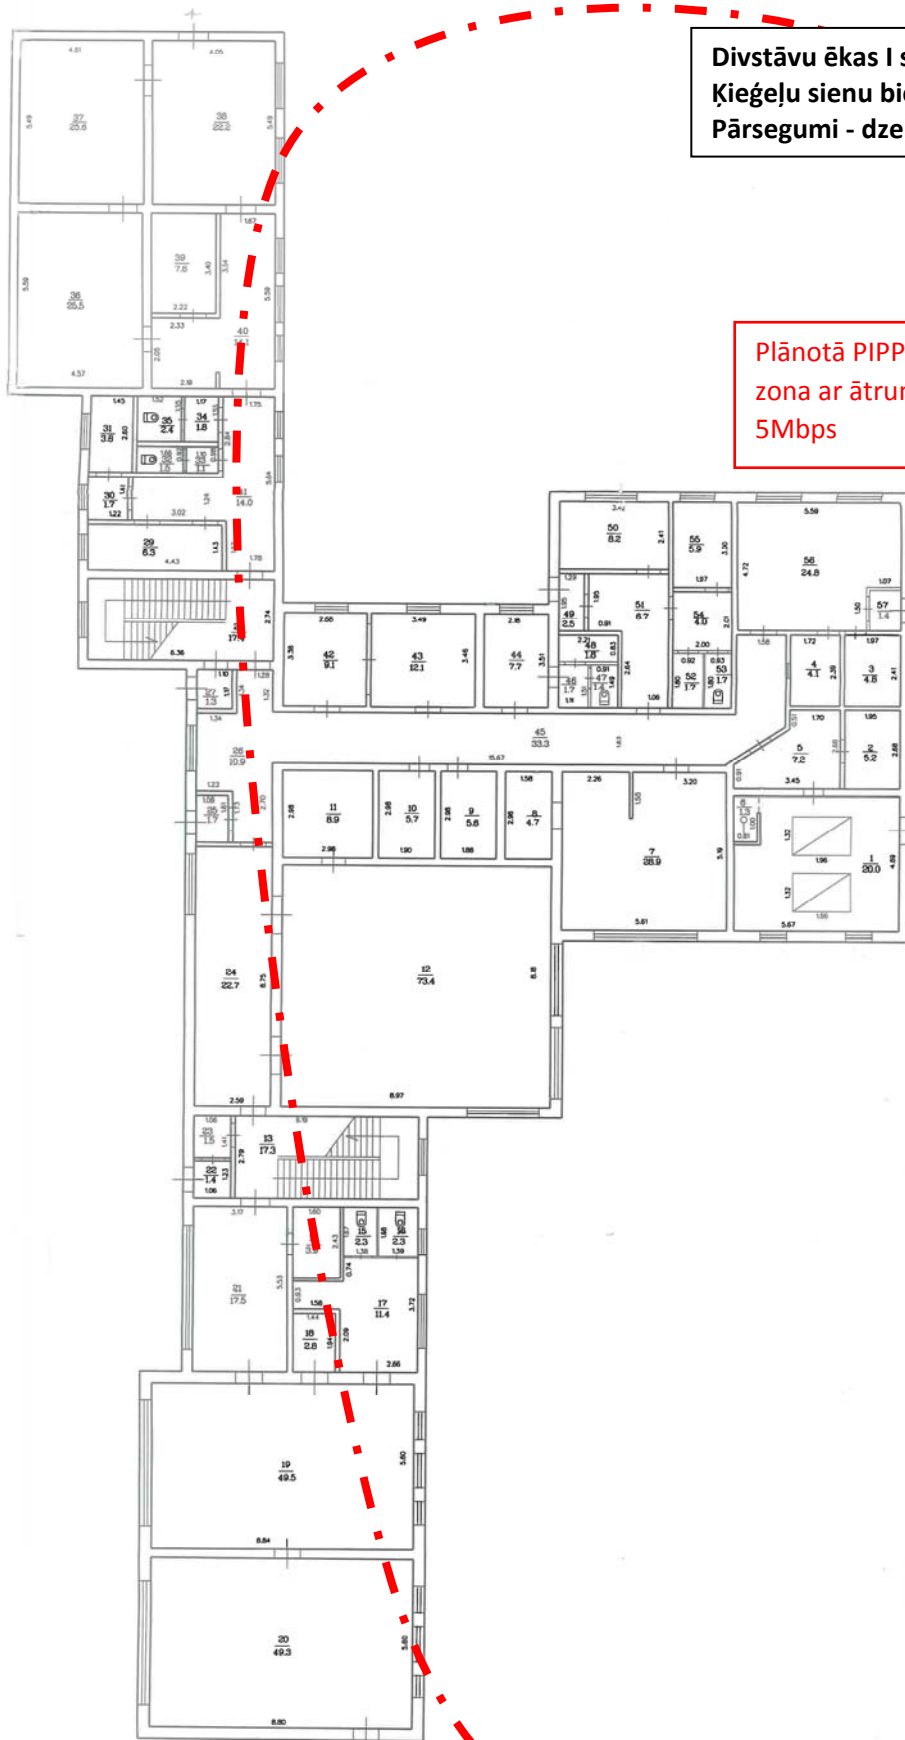

Adrese: "Bibliotēka" Jaunatnes 10. Ulianova. Sakstaaala pagasts,

Divstāvu ēkas I stāva plāns
Ķieģeļu sienu biezums 60cm.
Pārsegumi - dzelzbetons

Plānotā PIPP ārēja WiFi
zona ar ātrumu vismaz
5Mbps