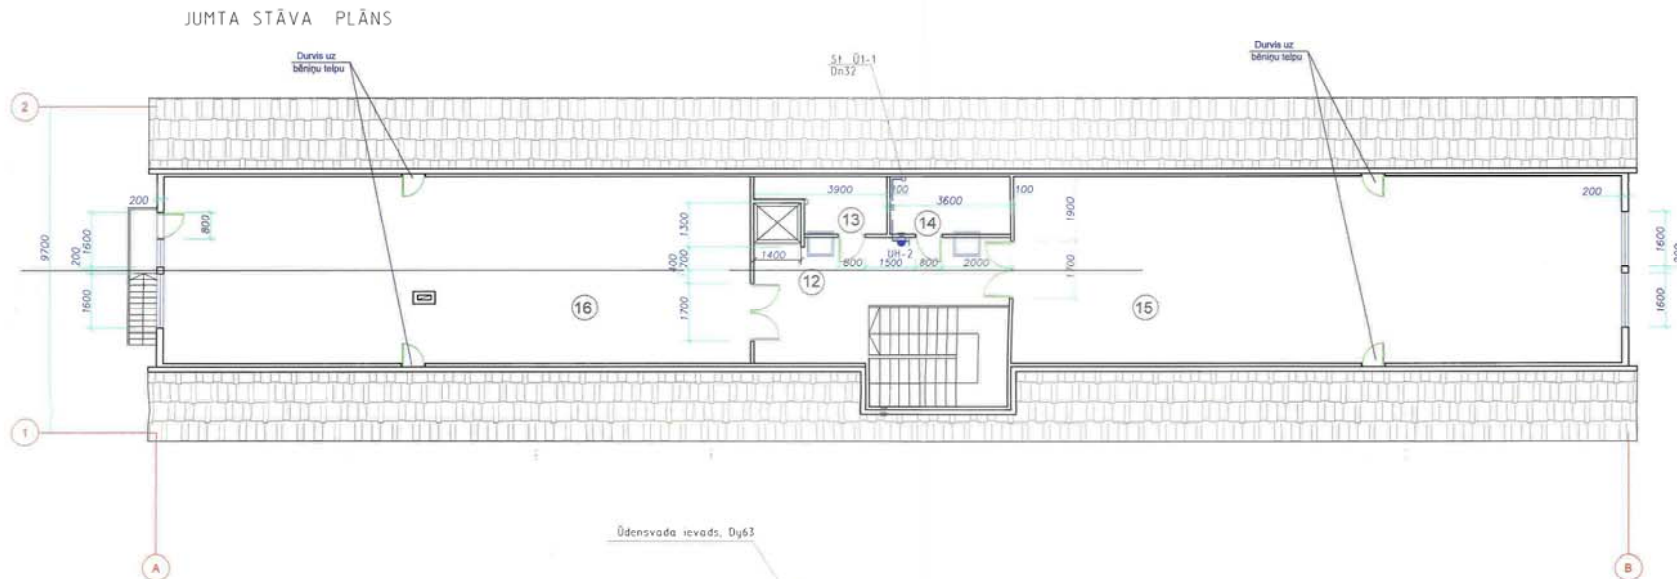

Akmeņu sienu biezums 70cm.
Pārsegumi - koka

TELPŪ EKSPLIKĀCIJA

Nr. PLĀNĀ	NOSAUKUMS	PLATĪBA m²	6	DIENESTA Telpa		
1	VESTIBĪLS	50,3	7	MUZEJA FONDU Telpa		
2	DIENESTA Telpa	38,1	8	MUZEJA ZĀLE		
3	KABINETS	11,9	9	SANĒMZĒLS		
4	KABINETS	11,9	10	SANĒMZĒLS		
5	MUZEJA FONDU Telpa	27,4	11	APĒKLĒTĀJU GARDEROBE		
			5,7	15	EKSPOZĪCIJU Telpa	99,8
			5,7	16	EKSPOZĪCIJU Telpa	99,8
			8,1			

Plānotā PIPP iekšēja un daļēji ārēja WiFi zona ar ātrumu vismaz 5Mbps

Plānotā PIPP A3 multifunkcionālā iekārta

Plānotie PIPP datori

Esošais Interneta pieslēguma punkts (kaste, +maršrutētājs) ar ātrumu 5Mbps, Pieslēgumu nodrošina "STARNET"

Amats	Uzdevs	Pārbauda	Datums	Paraksts	Proj. stadija	Mērogs	Lapa	Māksls
					TP	ŪK	3	1:100

BRANČA TRASUNA MUZEJA "KOLNĀSĀTA" REKONSTRUKCIJA

Stāvu plāni ar sistēmu ū1, T3 un K1 tīkliem

03-34-055

KOMUNĀLĀS PROJEKTS