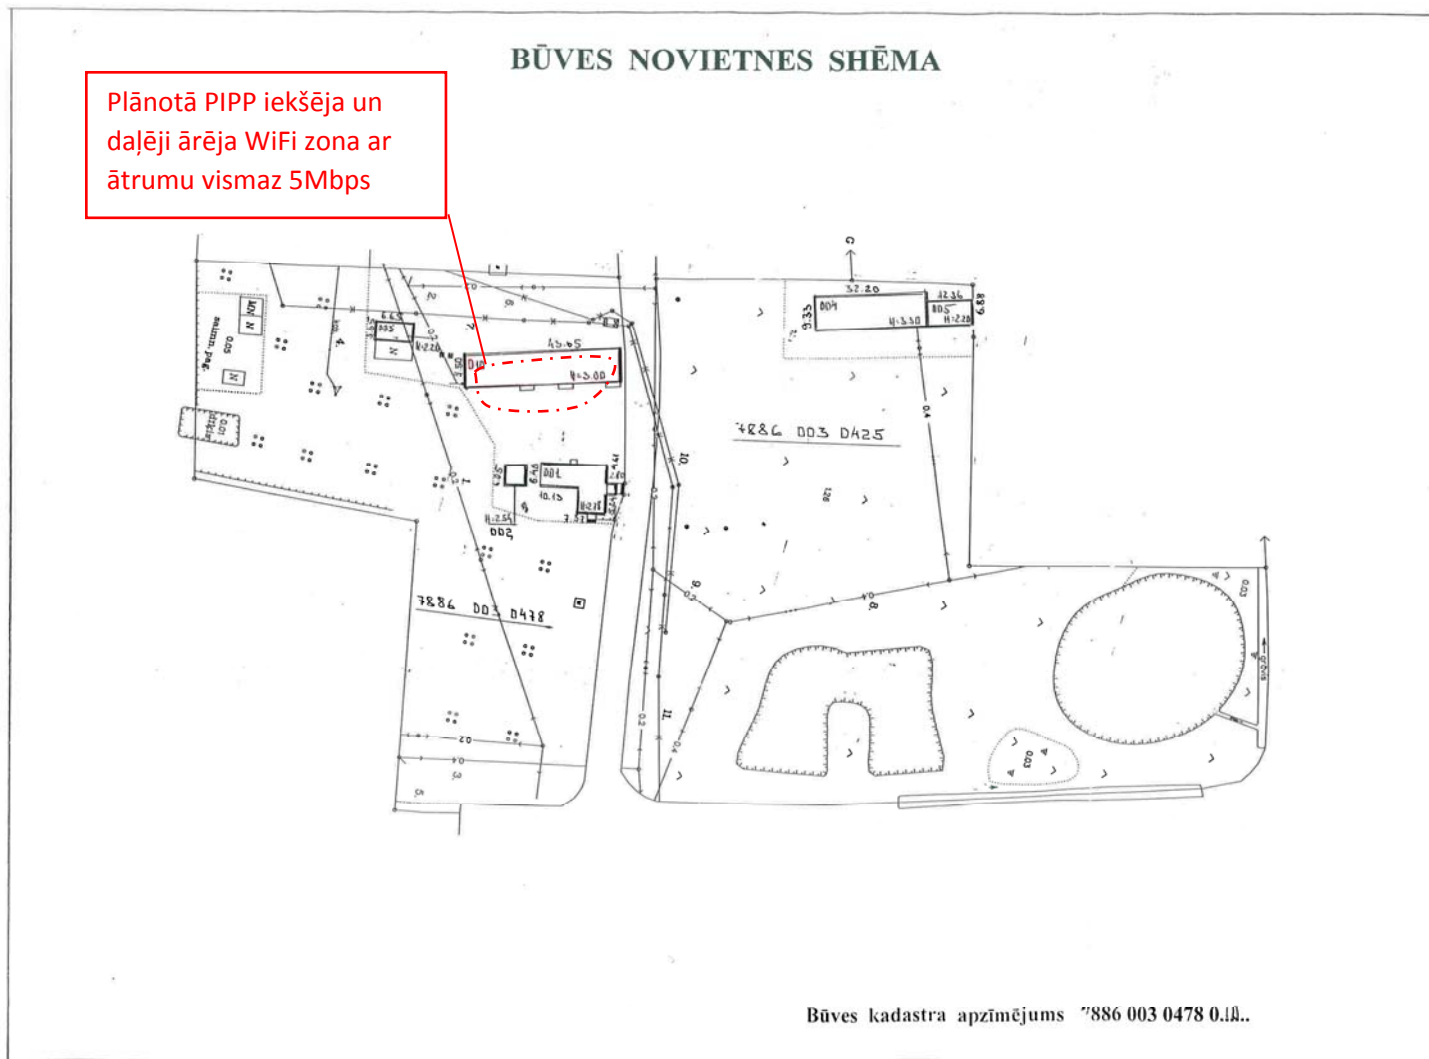

PIPP modernizācijas shēma Sakstagala pagasta

Adrese: Franča Trasuna muzejs "Kolnasāta", Kalna iela 3, Sakstagals,

Sakstagala pagasts, Rēzeknes novads

Akmeņu sienu biezums 70cm.
Pārsegumi - koka

TELPŪ EKSPLIKĀCIJA

Nr. PLĀNĀ	NOSAUKUMS	PLATĪBA m ²	6	DIENESTA Telpa		
1	VESTIBĪLS	50,3	7	MUZEJA FONDU Telpa		
2	DIENESTA Telpa	38,1	8	MUZEJA ZĀLE		
3	KABINETS	11,9	9	SANĒMZĒLS		
4	KABINETS	11,9	10	SANĒMZĒLS		
5	MUZEJA FONDU Telpa	27,4	11	APĒKLĒTĀJU GARDEROBE		
			5,7	15	EKSPOZĪCIJU Telpa	99,8
			5,7	16	EKSPOZĪCIJU Telpa	99,8
			8,1			