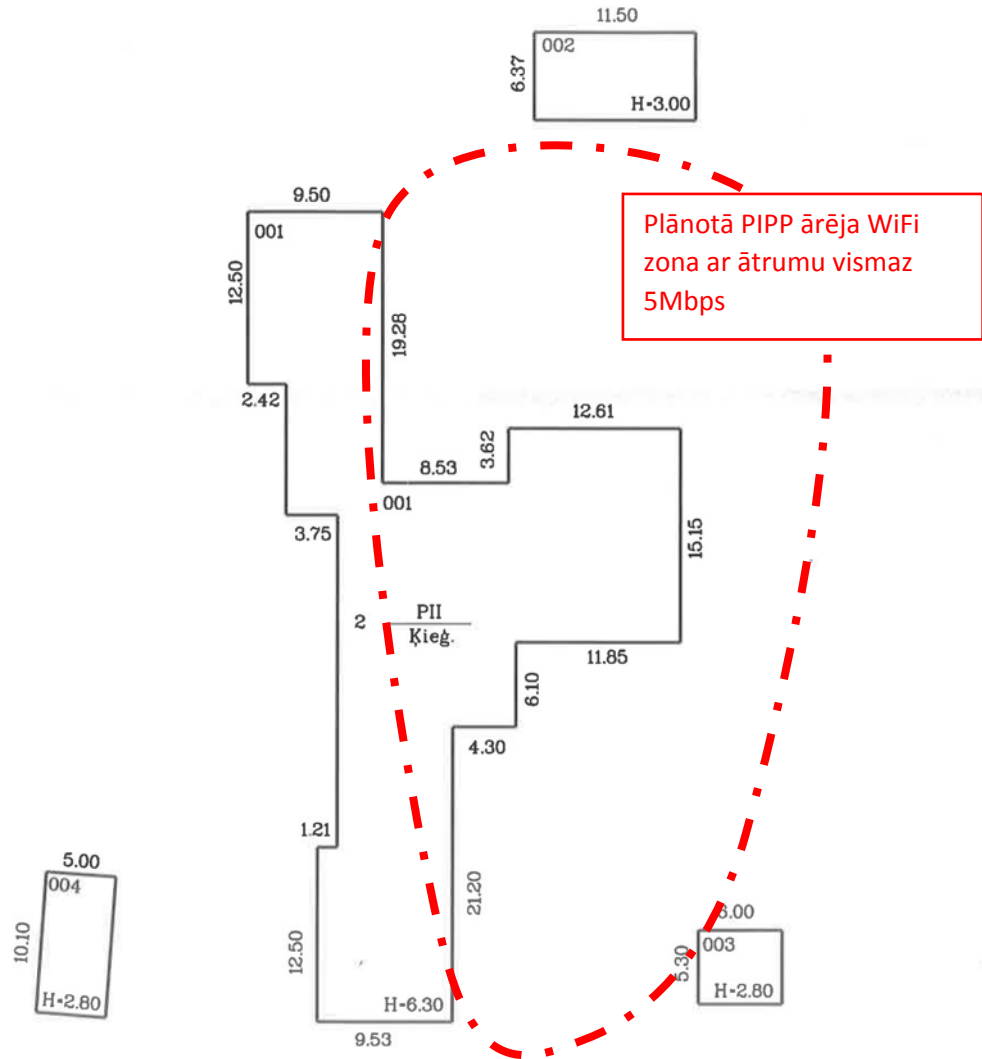

Plānotā PIPP iekšēja un daļēji ārēja WiFi zona ar ātrumu vismaz 5Mbps

Plānotā PIPP A3 multifunkcionālā iekārta

Plānotie PIPP datori

Esošais Interneta pieslēguma punkts (kaste, +maršrutētājs) ar ātrumu 5Mbps, Pieslēgumu nodrošina "STARNET"

Plānotā PIPP ārēja WiFi
zona ar ātrumu vismaz
5Mbps

Divstāvu ēkas II stāva plāns
Ķieģeļu sienu biezums 60cm.
Pārsegumi - dzelsbetons

Plānotie PIPP datori

Esošais 3TD Interneta pieslēguma punkts bibliotēkā (kaste, + WiFi 4p. maršrutētājs) ar ātrumu līdz 2Mbps

Plānotā PIPP A3 multifunkcionālā iekārta

Esošais pagasta Interneta pieslēguma punkts (kaste, + WiFi 4p. maršrutētājs) ar ātrumu līdz 5Mbps
Pieslēgumu nodrošina "STARNET"

BŪVES NOVIETNES SHĒMA

Mērogs 1:500