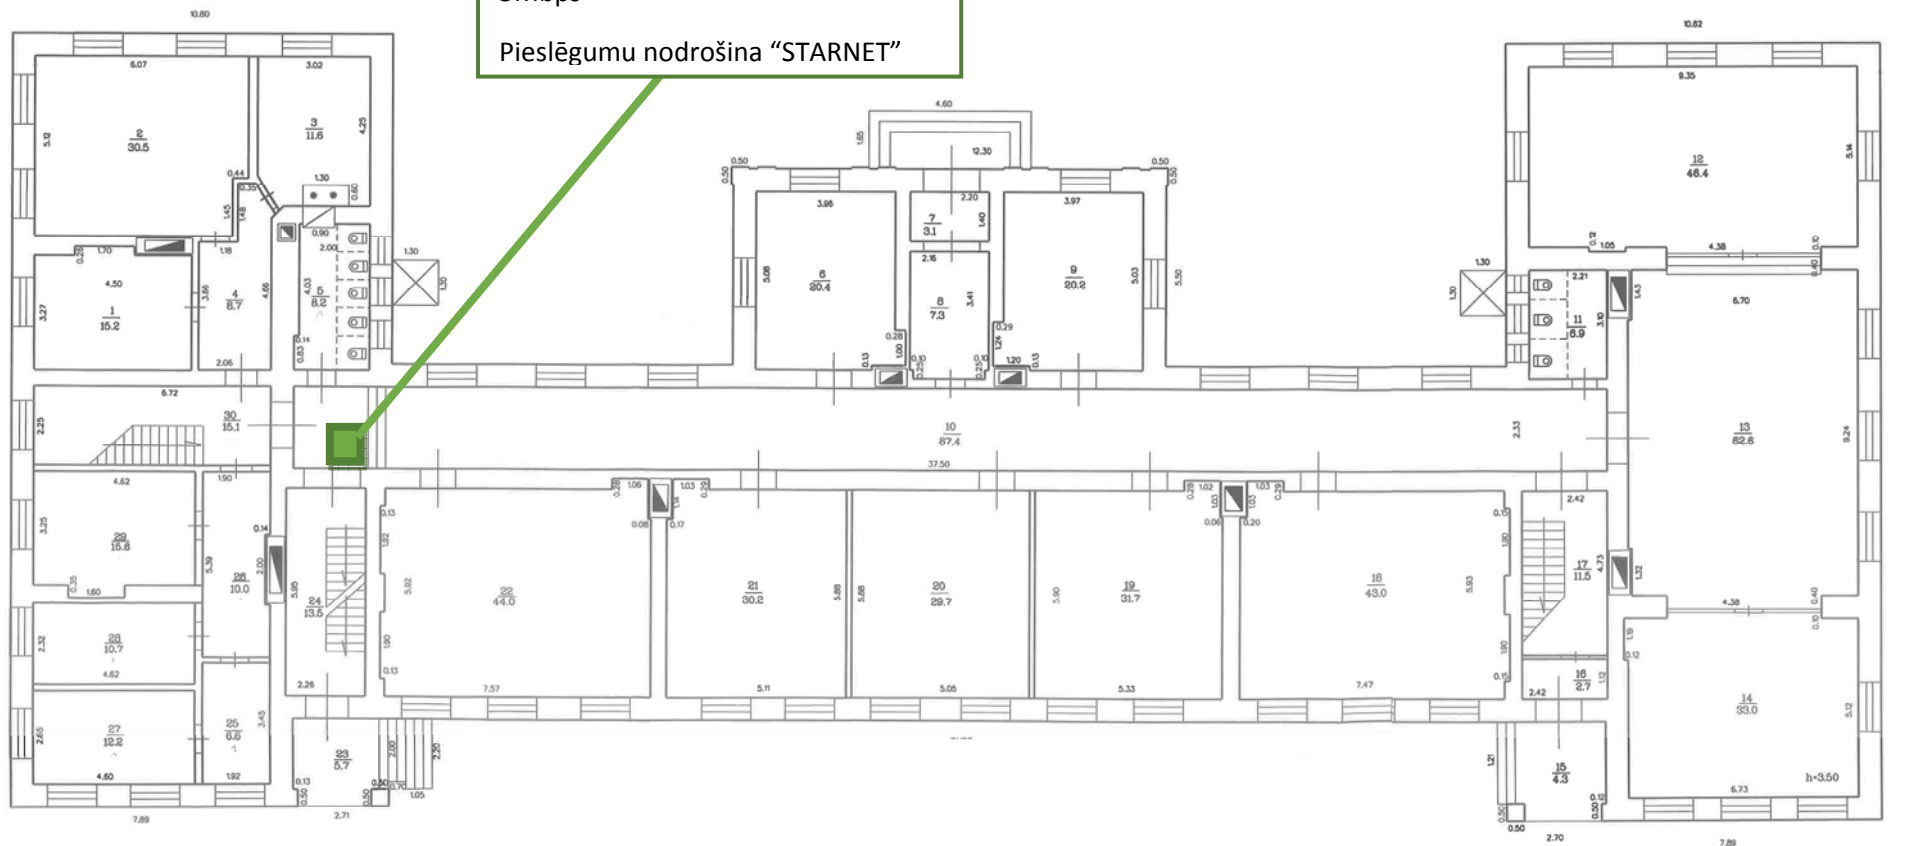

7886 006 0499 001

Divstāvu ēkas I stāva plāns
Ķieģeļu sienu biezums 60cm.
Pārsegumi - koka

Esošais Interneta pieslēguma punkts
(kaste, +maršrutētājs) ar ātrumu līdz
5Mbps
Pieslēgumu nodrošina "STARNET"

Mērogs 1:100