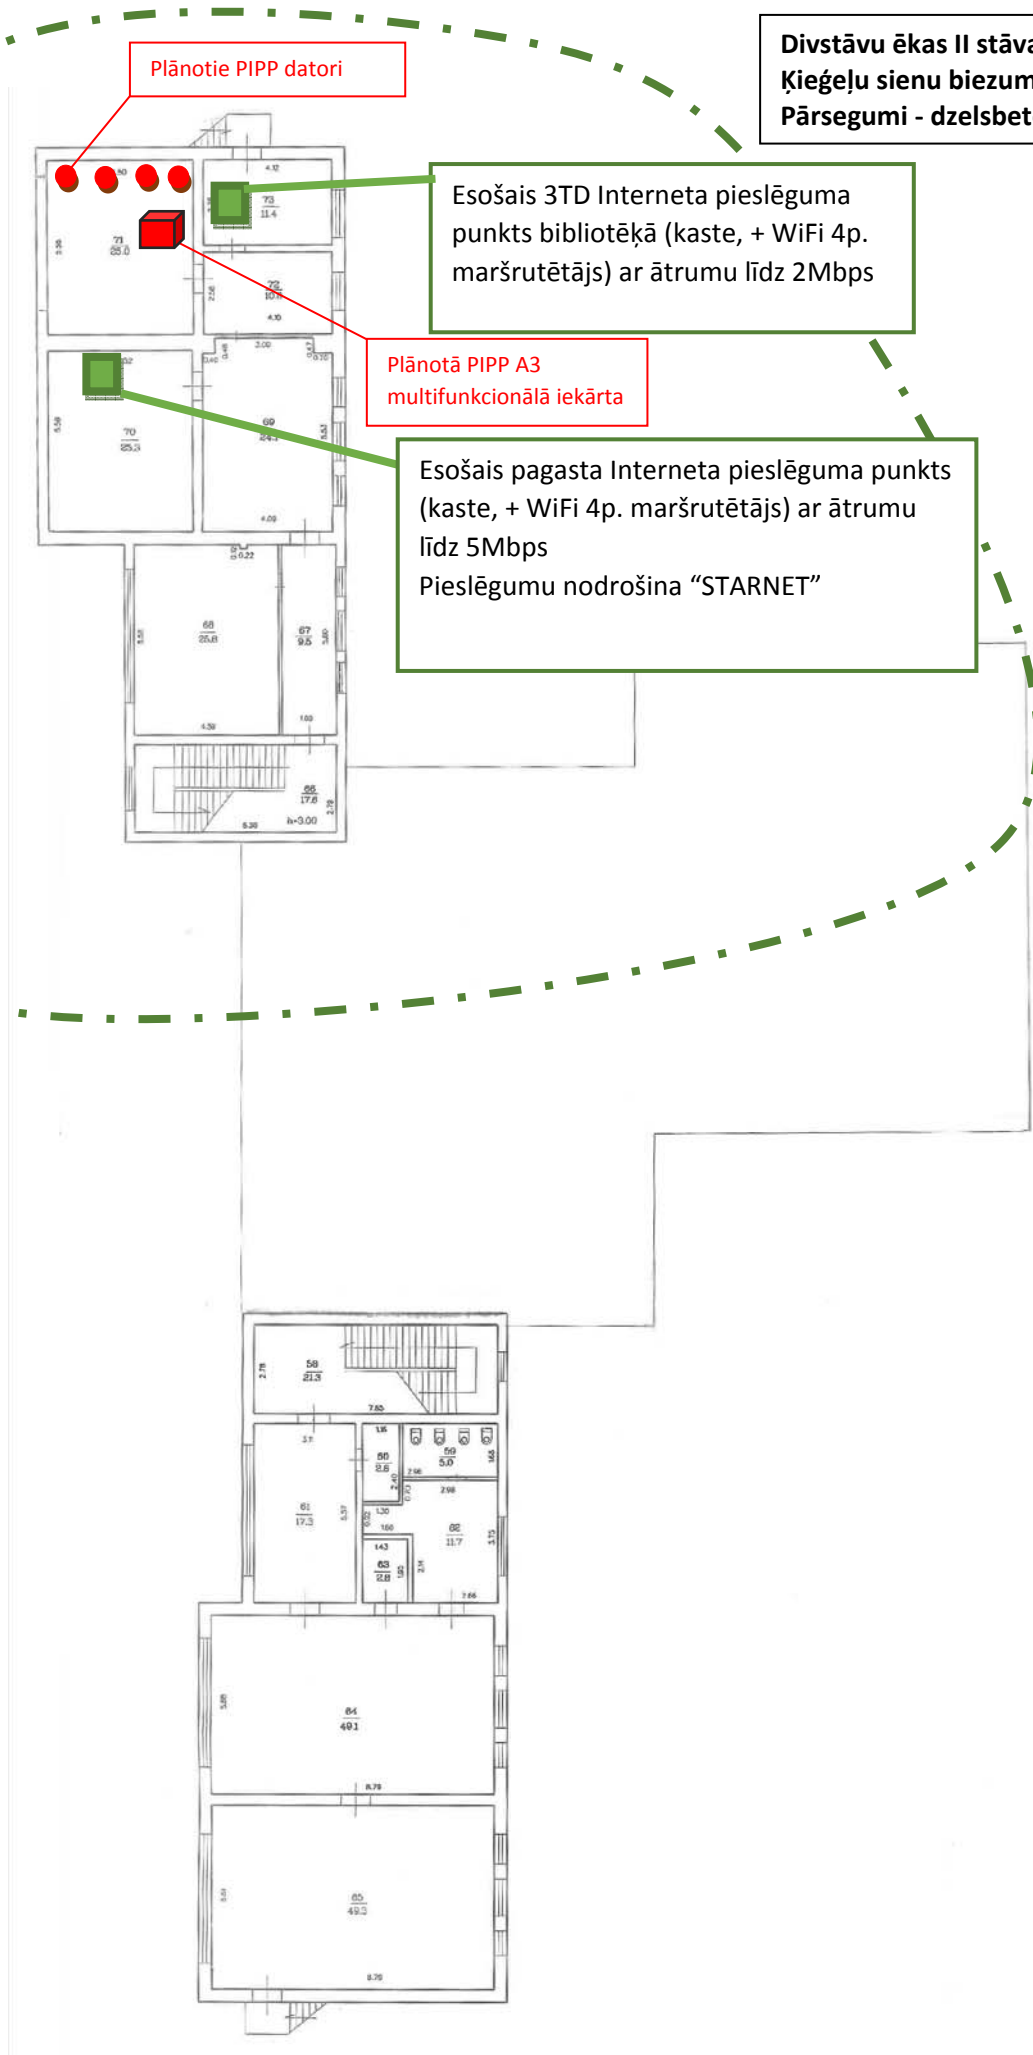

Divstāvu ēkas II stāva plāns
Ķieģeļu sienu biezums 60cm.
Pārsegumi - dzelsbetons

Plānotie PIPP datori

Esošais 3TD Interneta pieslēguma punkts bibliotēkā (kaste, + WiFi 4p. maršrutētājs) ar ātrumu līdz 2Mbps

Plānotā PIPP A3 multifunkcionālā iekārta

Esošais pagasta Interneta pieslēguma punkts (kaste, + WiFi 4p. maršrutētājs) ar ātrumu līdz 5Mbps
Pieslēgumu nodrošina "STARNET"