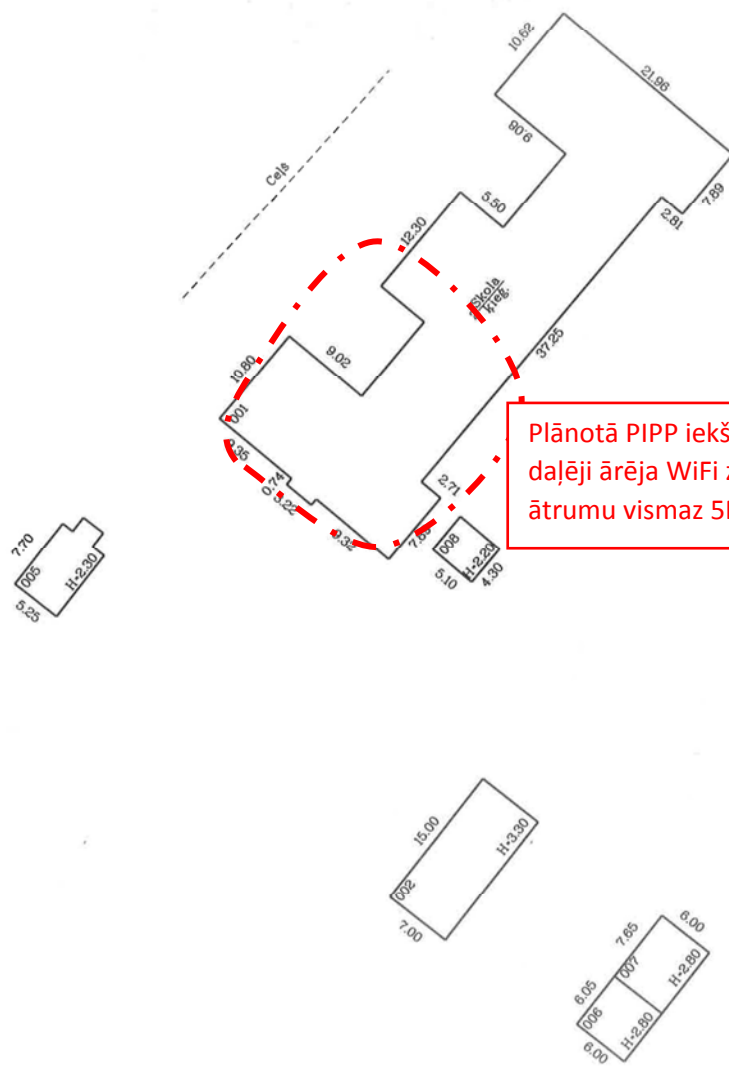

BŪVES NOVĪETNES SHĒMA

Mērogs 1:500

Būves kadastra apzīmējums:

7886 006 0499