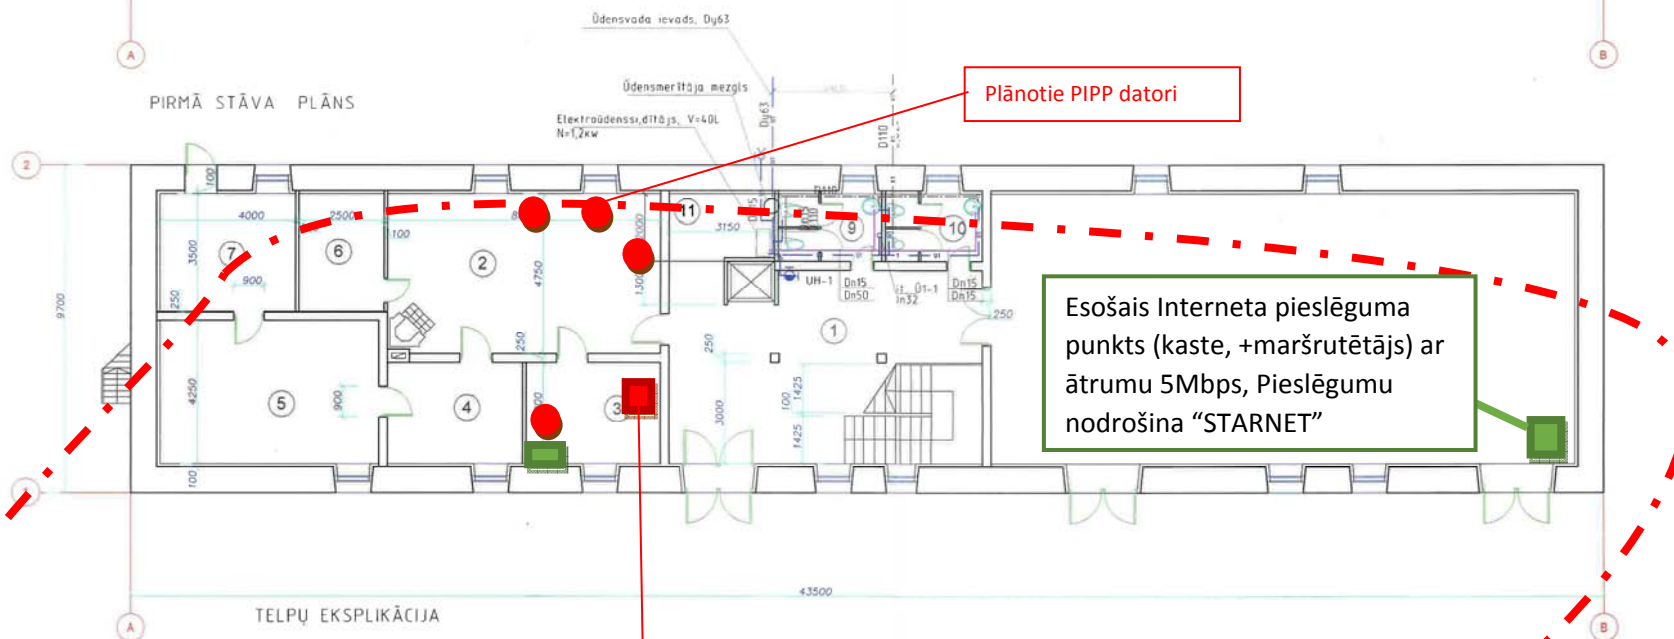

PIPP modernizācijas shēma Sakstagala pagasta

Adrese: Franča Trasuna muzejs "Kolnasāta", Kalna iela 3, Sakstagals,

Sakstagala pagasts, Rēzeknes novads

Akmeņu sienu biezums 70cm.
Pārsegumi - koka

TELPŪ EKSPLIKĀCIJA

Nr. PLĀNĀ	NOSAUKUMS	PLATĪBA m ²	6	DIENESTA Telpa		
1	VESTIBĪLS	50,3	7	MUZEJA FONDU Telpa		
2	DIENESTA Telpa	38,1	8	MUZEJA ZĀLE		
3	KABINETS	11,9	9	SANĒMZĒLS		
4	KABINETS	11,9	10	SANĒMZĒLS		
5	MUZEJA FONDU Telpa	27,4	11	APĒKLĒTĀJU GARDEROBE		
			5,7	15	EKSPOZĪCIJU Telpa	99,8
			5,7	16	EKSPOZĪCIJU Telpa	99,8
			8,1			

Plānotā PIPP iekšēja un daļēji ārēja WiFi zona ar ātrumu vismaz 5Mbps

Plānotā PIPP A3 multifunkcionālā iekārta

Plānotie PIPP datori

Esošais Interneta pieslēguma punkts (kaste, +maršrutētājs) ar ātrumu 5Mbps, Pieslēgumu nodrošina "STARNET"