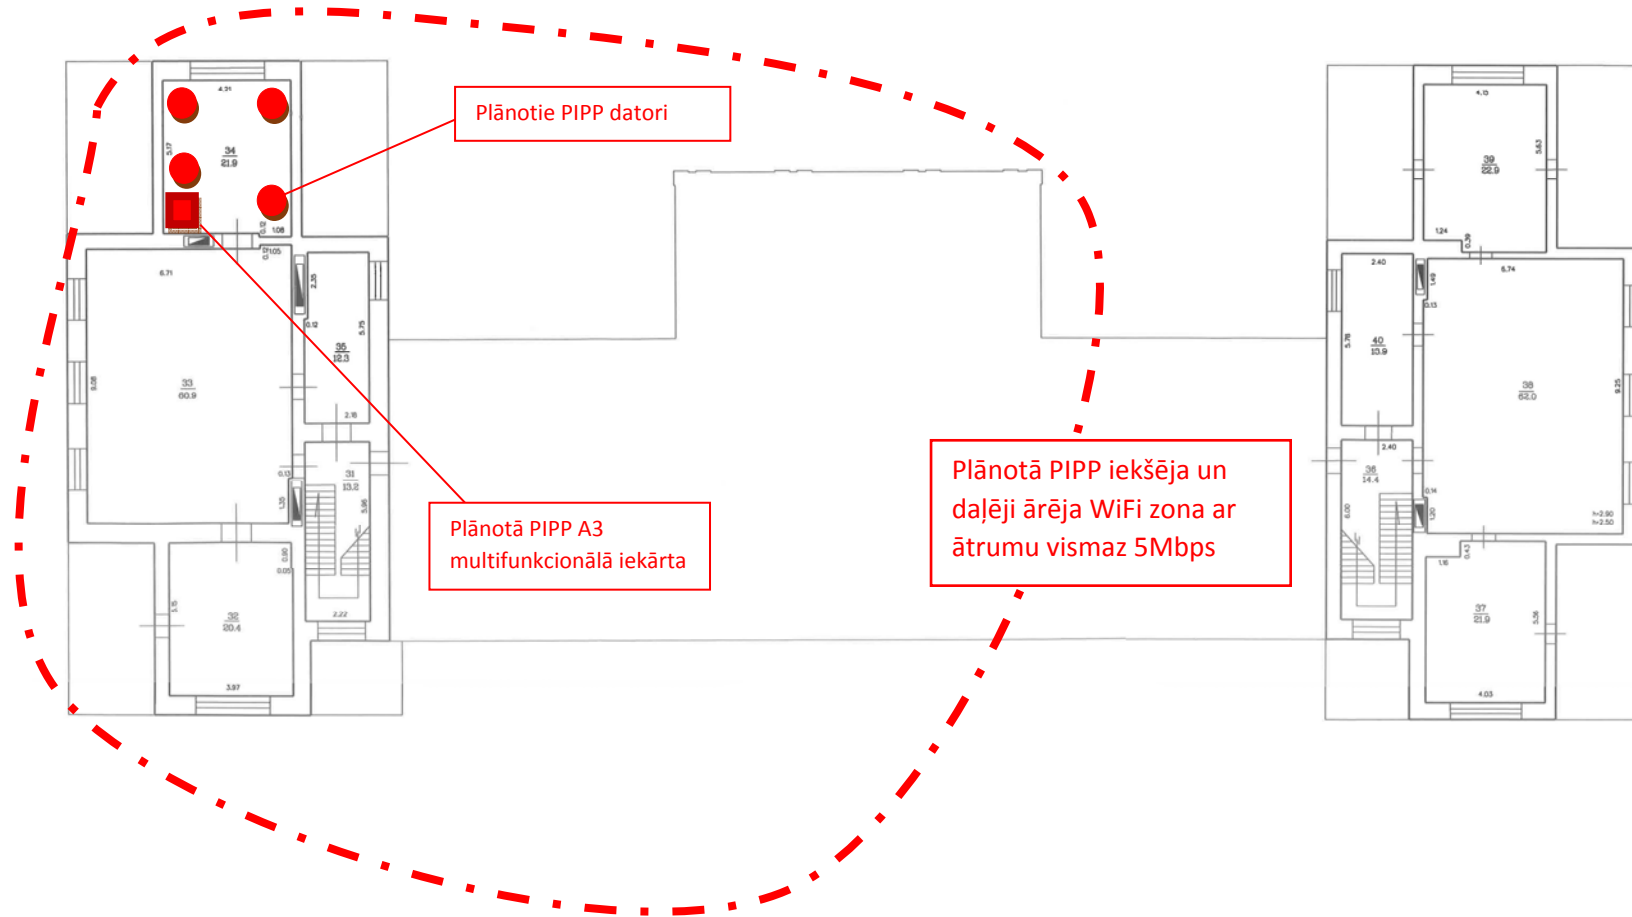

Plānotā PIPP iekšēja un daļēji ārēja WiFi zona ar ātrumu vismaz 5Mbps

Plānotā PIPP A3 multifunkcionālā iekārta

Plānotie PIPP datori

Esošais Interneta pieslēguma punkts (kaste, +maršrutētājs) ar ātrumu 5Mbps, Pieslēgumu nodrošina "STARNET"

Amats	Uzdevs	Pārbauda	Datums	Paraksts	Proj. stadija	Mērogs	Lapa	Māksls
					TP	ŪK	3	1:100

BRANČA TRASUNA MUZEJA "KOLNĀSĀTA" REKONSTRUKCIJA

Stāvu plāni ar sistēmu ū1, T3 un K1 tīkliem

03-34-055

KOMUNĀLĀS PROJEKTS

Adrese: Bērnu ģimenes centrs "Vītolī", Baznīcas 10, Ciskādi, Sakstagala pagasts, Rēzeknes novads

Divstāvu ēkas II stāva plāns
Ķieģeļu sienu biezums 60cm.
Pārsegumi - koka

Mērogs 1:100

Būves kadastra apzīmējums: