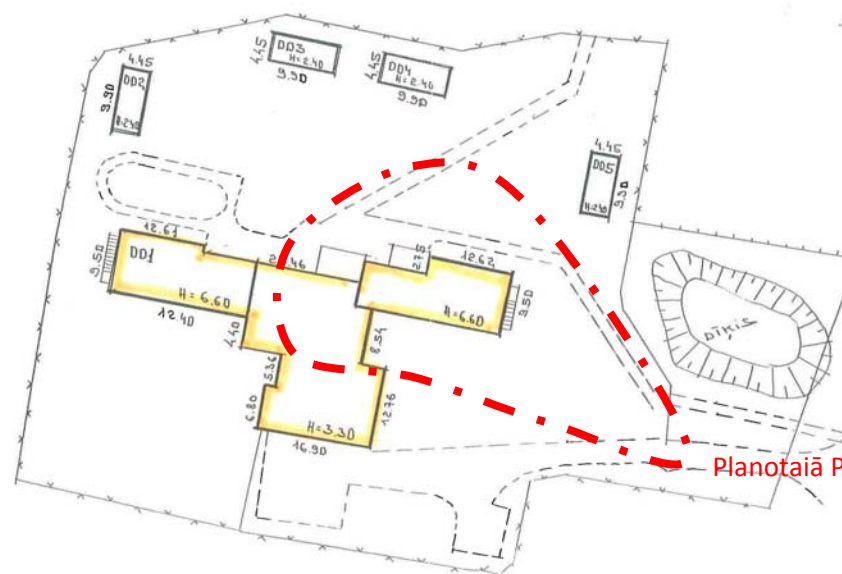

### BŪVES NOVIETNES SHĒMA

Planotā PIPP WiFi zona ar ātrumu vismaz 5Mbps

Divstāvu ēkas pirmā stāva plāns

Ķieģeļu/paneļu sienu biezums  
50cm.

Pārsegumi - dzelzsbetons

## BŪVES ... STĀVA PLĀNA SHĒMA TELPU GRUPAS Nr. 001 UN 002

Plānots PIPP dators

Plānotā PIPP A3  
multifunkcionālā iekārta

Esošais Interneta  
pieslēguma punkts