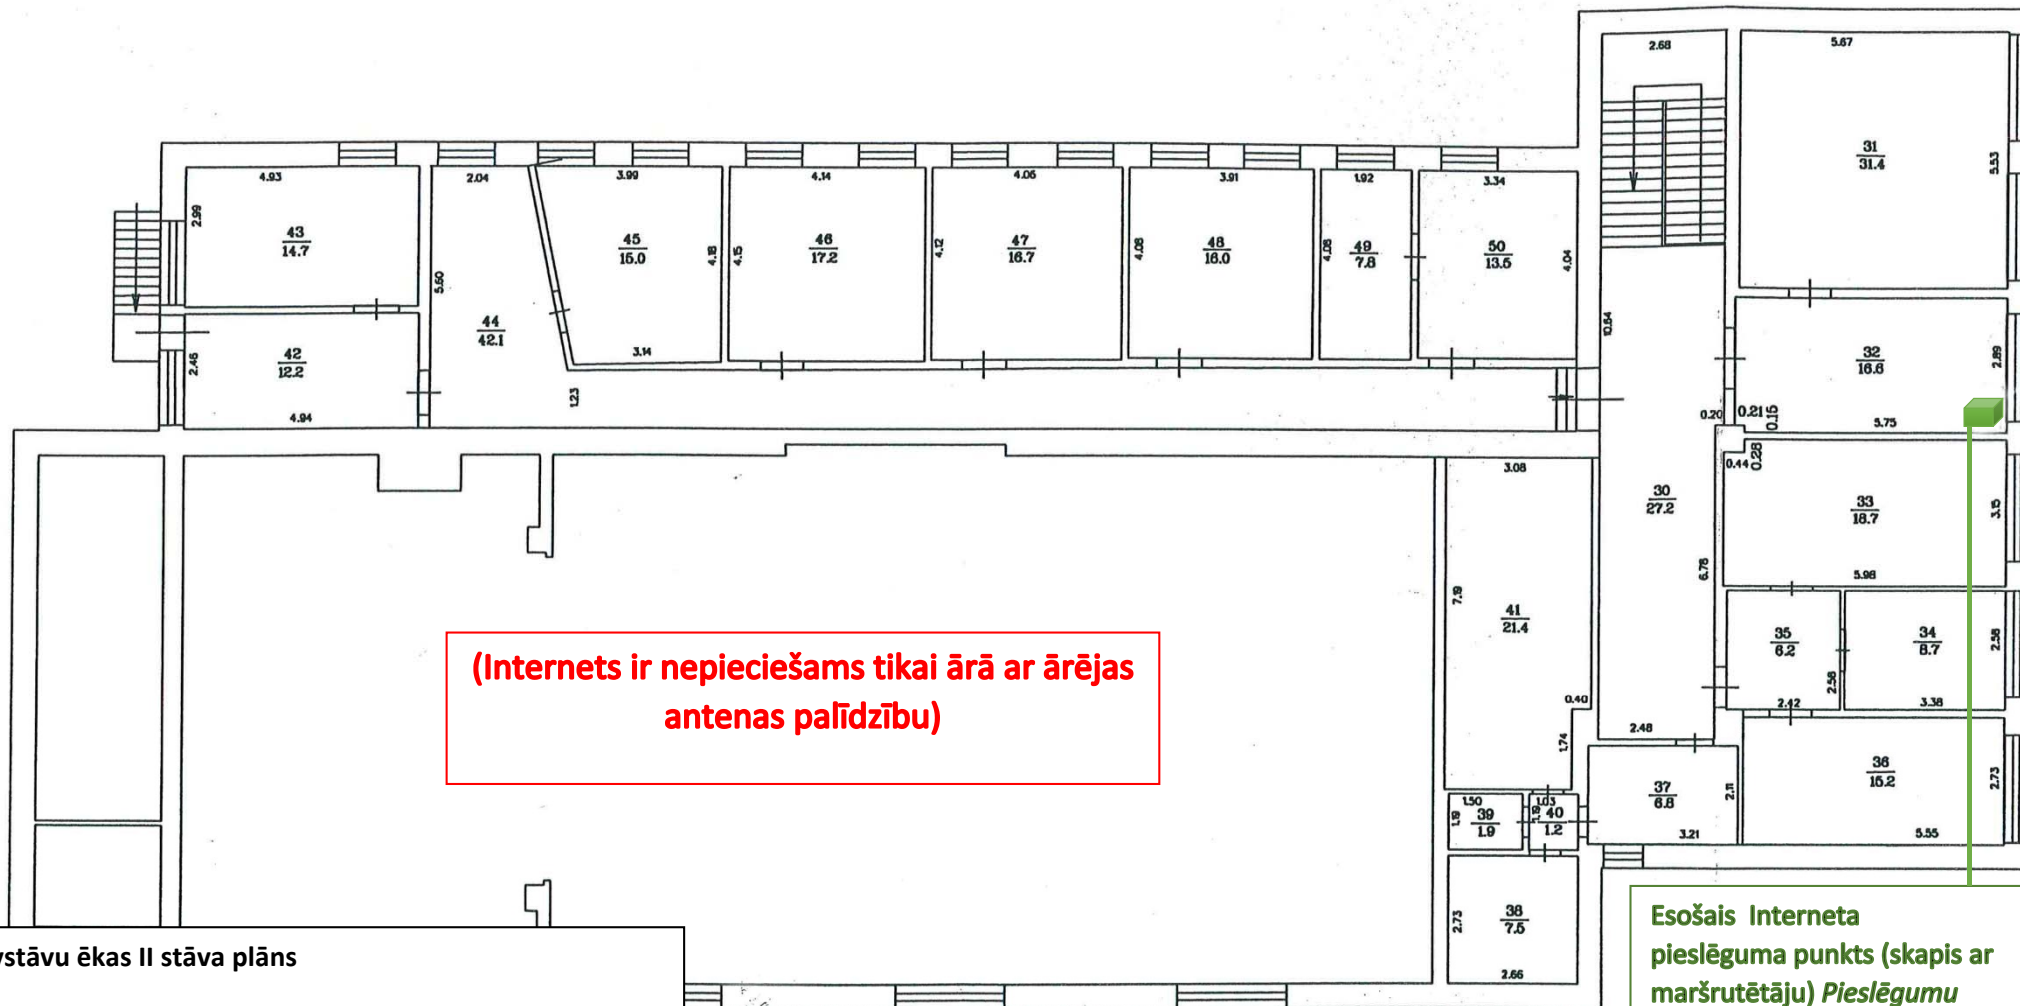

PIPP modernizēšanas shēma Dricānu pagasta pašvaldībā
Adrese: "Pagastmāja", Dricānu pagasts, Rēzeknes novads

II - stāva plāns

(Internets ir nepieciešams tikai ārā ar ārējas antenas palīdzību)

Esošais Interneta pieslēguma punkts (skapis ar maršrutētāju) Pieslēgumu nodrošina "STARNET" 10Mbps

Divstāvu ēkas II stāva plāns
Paneļu ar skārdu sienu biezums 60cm.
Pārsegumi - dzelzsbetons

**Planotaiā ārējā PIPP WiFi zona
ar ātrumu vismaz 5Mbps**